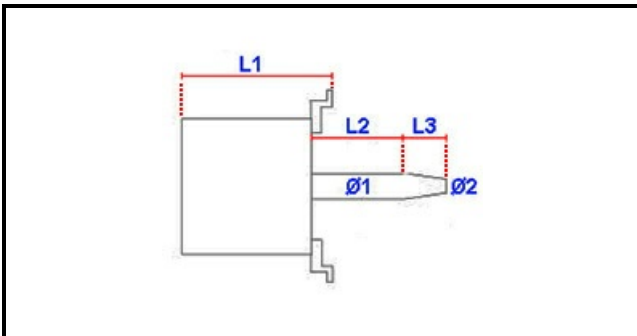

## Dati tecnici

LUNGHEZZA MOTORE mm	L1=150mm
LUNGHEZZA ALBERO 1 mm	L2=54mm
LUNGHEZZA ALBERO 2 mm	L3=48mm
DIAMETRO ALBERO mm	Ø1=24mm
HP- CAVALLI	HP=0,75
KILOWATT KW	KW=0,55/0,15
MONOFASE	230V
DIAMETRO ALBERO 2 mm	Ø2=20mm