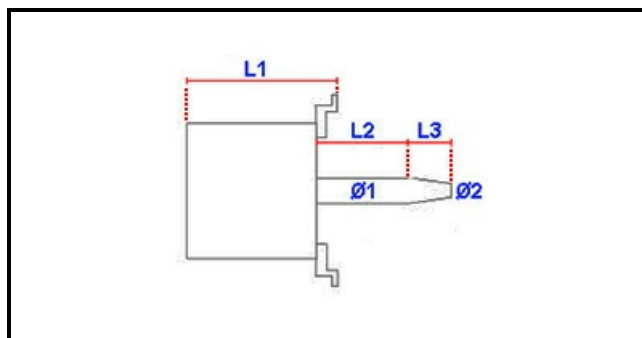

1103706

MOTORE 3042D2350 KW0,55/0,15 230V

Data: 27-02-2025

**Dati tecnici**

LUNGHEZZA MOTORE mm	L1=150mm
LUNGHEZZA ALBERO 1 mm	L2=54mm
LUNGHEZZA ALBERO 2 mm	L3=48mm
DIAMETRO ALBERO mm	Ø1=24mm
HP- CAVALLI	HP=0,75
KILOWATT KW	KW=0,55/0,15
MONOFASE	230V
DIAMETRO ALBERO 2 mm	Ø2=20mm