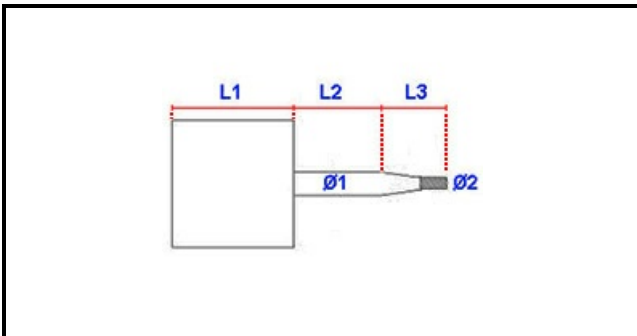

1103850

MOTORE 0.25HP 230V 50HZ 1400/1700RPM

Data: 10-04-2025

ORIGINAL
OSP
SPARE PARTS

Dati tecnici

KILOWATT KW	KW=0.186
MONOFASE	230V
GIRANTE	Y=3109147
CONDENSATORE	5mf

Codici produttore

LAINOX ALI GROUP SRL A SOCIO UNICO