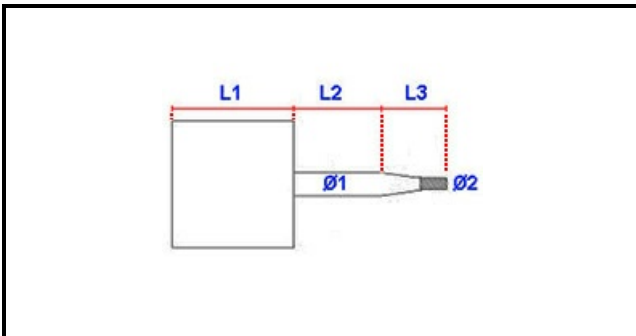

1103868

**KIT MOTORE KW 025/005**

Data: 27-02-2025

ORIGINAL  
**OSP**  
SPARE PARTS**Dati tecnici**

LUNGHEZZA MM	L2=77 mm
LARGHEZZA MM	L3=31 mm
ALTEZZA MM	L1=122 mm
KILOWATT KW	0,25 KW
MONOFASE	230V
DIAMETRO mm	Ø1=15 mm
DIAMETRO ESTERNO mm	Ø2 =10 mm