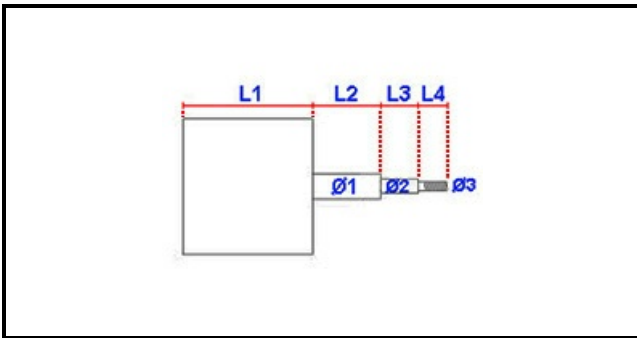

1103907

MOTORE VENTILATORE 0,12KW 230V 50/60Hz

Data: 04-04-2025

Dati tecnici

KILOWATT KW	KW=0,12
MONOFASE	230V
CONDENSATORE	6,3mf

Codici produttore

NIDEC FIR INTERNATIONAL SRL
TECNOEKA SRL
NIDEC FIR INTERNATIONAL SRL
NIDEC FIR INTERNATIONAL SRL