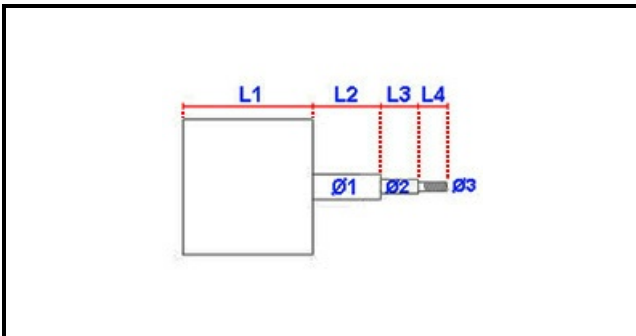

1103907

MOTORE VENTILATORE 0,12KW 230V 50/60Hz

Data: 22-12-2024

**Dati tecnici**

KILOWATT KW	KW=0,12
MONOFASE	230V
CONDENSATORE	6,3mf

Codici produttore

NIDEC FIR INTERNATIONAL SRL
TECNOEKA SRL
NIDEC FIR INTERNATIONAL SRL
NIDEC FIR INTERNATIONAL SRL