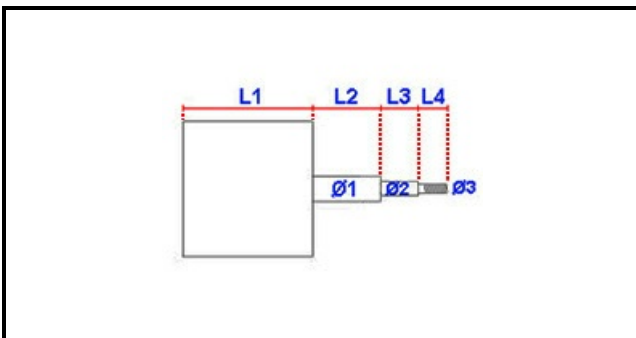

1103907

MOTORE VENTILATORE 0,12KW 230V 50/60Hz

Data: 15-11-2024

**Dati tecnici**

KILOWATT KW	KW=0,12
MONOFASE	230V
CONDENSATORE	6,3mf

Codici produttore

TECNOEKA SRL