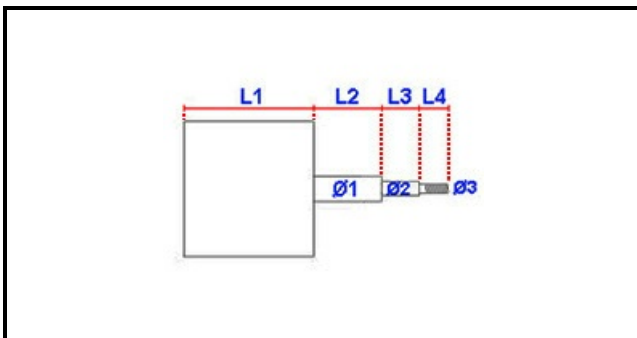

1103907

MOTORE VENTILATORE 0,12KW 230V 50/60Hz

Data: 22-01-2025

**Dati tecnici**

| | |
|--------------|---------|
| KILOWATT KW | KW=0,12 |
| MONOFASE | 230V |
| CONDENSATORE | 6,3mf |

Codici produttore

| |
|-----------------------------|
| NIDEC FIR INTERNATIONAL SRL |
| TECNOEKA SRL |
| NIDEC FIR INTERNATIONAL SRL |
| NIDEC FIR INTERNATIONAL SRL |