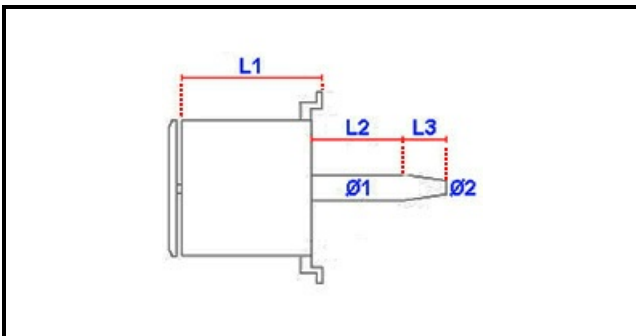

1103939

MOTORE VENTILATORE 0,25KW 230V 2600rpm 1 VELOCITA'

Data: 11-04-2025

Dati tecnici

LUNGHEZZA MOTORE mm	L1=100mm
LUNGHEZZA ALBERO 1 mm	L2=37mm
LUNGHEZZA ALBERO 2 mm	L3=25mm
DIAMETRO ALBERO mm	Ø1=12mm
HP- CAVALLI	HP=0,33
KILOWATT KW	KW=0,25
MONOFASE	230V
DIAMETRO ALBERO 2 mm	Ø2=9mm