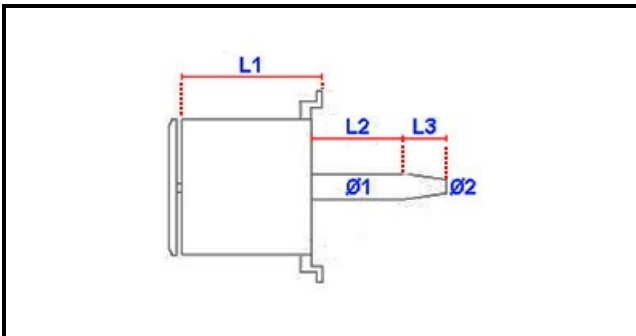

1103940

MOTORE VENTILATORE 230/400V 0,37KW 1020

Data: 15-11-2024

**Dati tecnici**

LUNGHEZZA MOTORE mm	L1=150mm
LUNGHEZZA ALBERO 1 mm	L2=62mm
LUNGHEZZA ALBERO 2 mm	L3=27mm
DIAMETRO ALBERO mm	Ø1=17mm
HP- CAVALLI	HP=0,50
KILOWATT KW	KW=0,37
TRIFASE	400V
DIAMETRO ALBERO 2 mm	Ø2=12mm