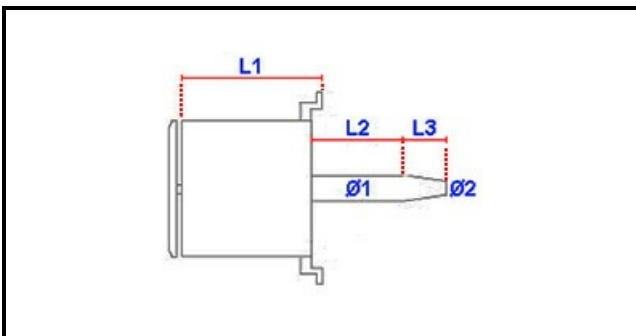

1103940

MOTORE VENTILATORE 230/400V 0,37KW 1020

Data: 07-04-2025

Dati tecnici

LUNGHEZZA MOTORE mm	L1=150mm
LUNGHEZZA ALBERO 1 mm	L2=62mm
LUNGHEZZA ALBERO 2 mm	L3=27mm
DIAMETRO ALBERO mm	Ø1=17mm
HP- CAVALLI	HP=0,50
KILOWATT KW	KW=0,37
TRIFASE	400V
DIAMETRO ALBERO 2 mm	Ø2=12mm