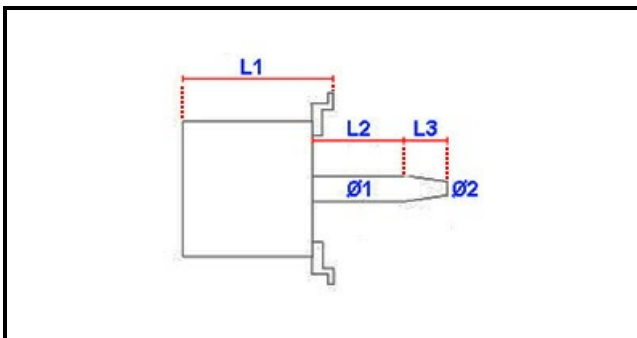

1103941

MOTORE VENTILATORE 200-240/415V 0,15/0,55KW 2 VELOCITA' 3042

Data: 23-02-2025

Dati tecnici

LUNGHEZZA MOTORE mm	L1=150mm
LUNGHEZZA ALBERO 1 mm	L2=53mm
LUNGHEZZA ALBERO 2 mm	L3=40mm
DIAMETRO ALBERO mm	Ø1=24mm
HP- CAVALLI	HP=0,74
KILOWATT KW	KW=0,15/0,55
TRIFASE	400V
DIAMETRO ALBERO 2 mm	Ø2=20mm