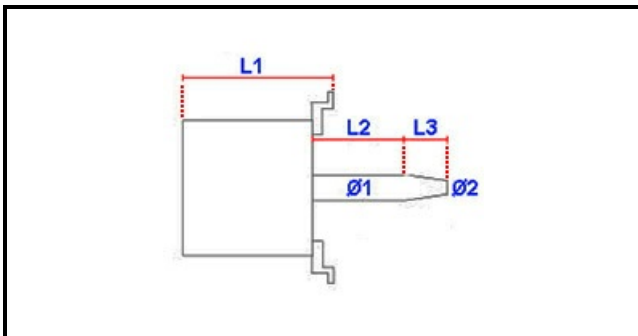

## Dati tecnici

LUNGHEZZA MOTORE mm	L1=150mm
LUNGHEZZA ALBERO 1 mm	L2=53mm
LUNGHEZZA ALBERO 2 mm	L3=40mm
DIAMETRO ALBERO mm	Ø1=24mm
HP- CAVALLI	HP=0,74
KILOWATT KW	KW=0,15/0,55
TRIFASE	400V
DIAMETRO ALBERO 2 mm	Ø2=20mm