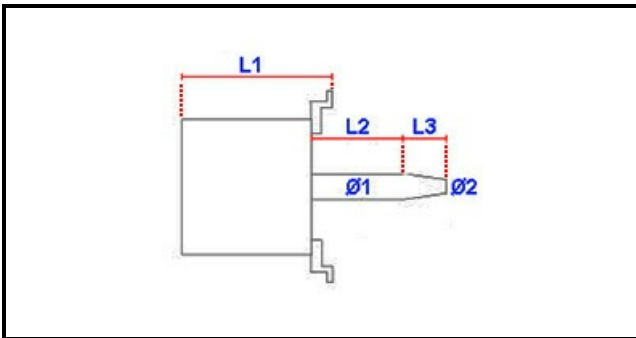

1103941

MOTORE VENTILATORE 200-240/415V 0,15/0,55KW 2 VELOCITA' 3042

Data: 22-01-2025

Dati tecnici

LUNGHEZZA MOTORE mm	L1=150mm
LUNGHEZZA ALBERO 1 mm	L2=53mm
LUNGHEZZA ALBERO 2 mm	L3=40mm
DIAMETRO ALBERO mm	Ø1=24mm
HP- CAVALLI	HP=0,74
KILOWATT KW	KW=0,15/0,55
TRIFASE	400V
DIAMETRO ALBERO 2 mm	Ø2=20mm