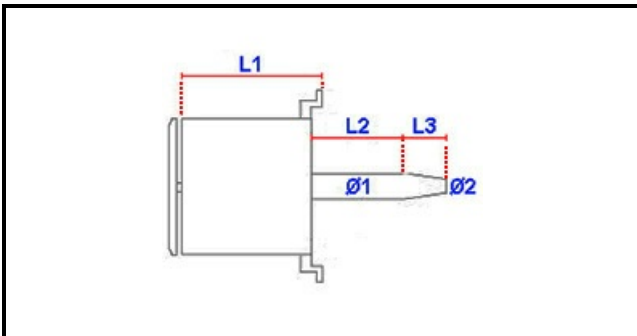

1103957

MOTORE 0,55KW 230V 50/60Hz

Data: 11-04-2025

ORIGINAL
OSP
SPARE PARTS

Dati tecnici

LUNGHEZZA MOTORE mm	L1=170mm
LUNGHEZZA ALBERO 1 mm	L2=66mm
LUNGHEZZA ALBERO 2 mm	L3=47mm
DIAMETRO ALBERO mm	Ø1=24mm
KILOWATT KW	KW=0,055
MONOFASE	230V
CONDENSATORE	20 mF
DIAMETRO ALBERO 2 mm	Ø2=20mm