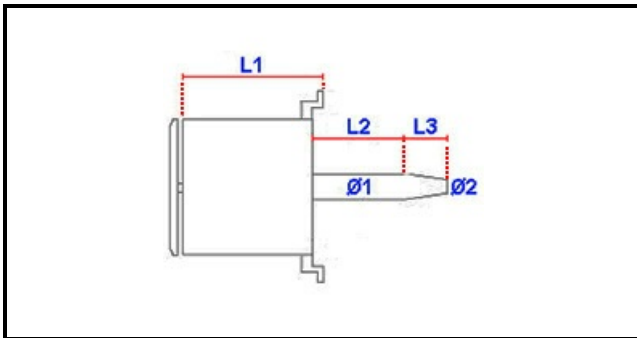

1103978

**MOTORE FORNO 2 VELOCITA' 220/240/415V 50Hz 1400/900rpm
0,55Kw 3/1,7A**

Data: 15-11-2024

ORIGINAL
OSP
SPARE PARTS**Dati tecnici**

LUNGHEZZA MOTORE mm	L1=168mm
LUNGHEZZA ALBERO 1 mm	L2=49mm
LUNGHEZZA ALBERO 2 mm	L3=49mm
DIAMETRO ALBERO mm	Ø1=24mm
KILOWATT KW	KW=0,55
TRIFASE	400V
DIAMETRO ALBERO 2 mm	Ø2=20mm