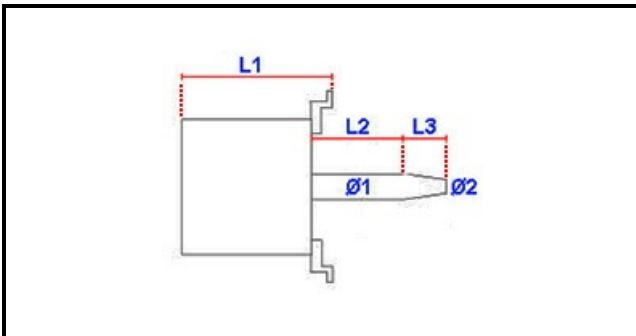

1103985

"MOTORE; 4/6P; 350W; 230V 50-60HZ"

Data: 01-11-2024

ORIGINAL
OSP
SPARE PARTS**Dati tecnici**

LUNGHEZZA MOTORE mm	L1=167mm
LUNGHEZZA ALBERO 1 mm	L2=91mm
LUNGHEZZA ALBERO 2 mm	L3=35mm
DIAMETRO ALBERO mm	Ø1=16mm
KILOWATT KW	KW=0,35
MONOFASE	230V
DIAMETRO ALBERO 2 mm	Ø2=10mm