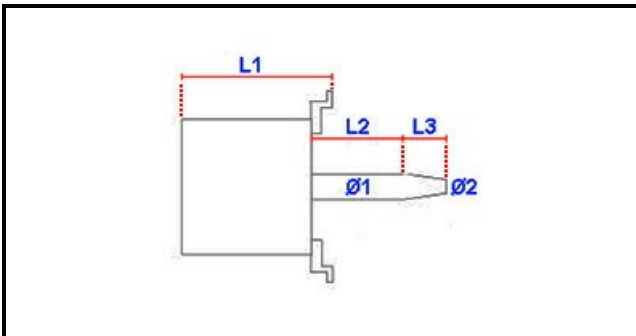

1103985

"MOTORE; 4/6P; 350W; 230V 50-60HZ"

Data: 22-11-2024

ORIGINAL
OSP
SPARE PARTS**Dati tecnici**

LUNGHEZZA MOTORE mm	L1=167mm
LUNGHEZZA ALBERO 1 mm	L2=91mm
LUNGHEZZA ALBERO 2 mm	L3=35mm
DIAMETRO ALBERO mm	Ø1=16mm
KILOWATT KW	KW=0,35
MONOFASE	230V
DIAMETRO ALBERO 2 mm	Ø2=10mm