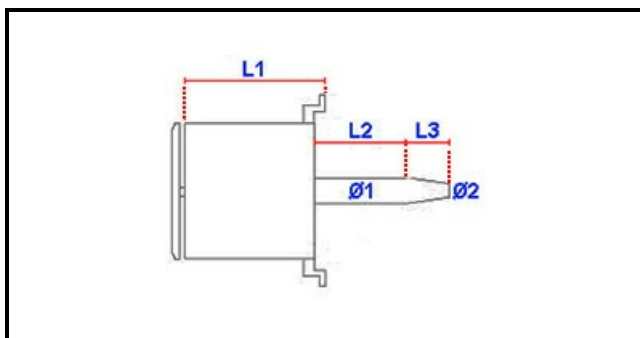

### Dati tecnici

LUNGHEZZA MOTORE mm	L1=170mm
LUNGHEZZA ALBERO 1 mm	L2=49mm
LUNGHEZZA ALBERO 2 mm	L3=48mm
DIAMETRO ALBERO mm	Ø1=24mm
HP- CAVALLI	HP=0,75
KILOWATT KW	KW=0,55
MONOFASE	230V
CONDENSATORE	16 mF
DIAMETRO ALBERO 2 mm	Ø2=20mm