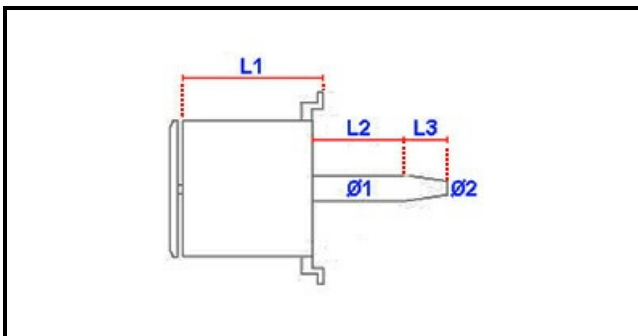

## Dati tecnici

LUNGHEZZA MOTORE mm	L1=170mm
LUNGHEZZA ALBERO 1 mm	L2=49mm
LUNGHEZZA ALBERO 2 mm	L3=48mm
DIAMETRO ALBERO mm	Ø1=24mm
HP- CAVALLI	HP=0,75
KILOWATT KW	KW=0,55
MONOFASE	230V
CONDENSATORE	16 mF
DIAMETRO ALBERO 2 mm	Ø2=20mm