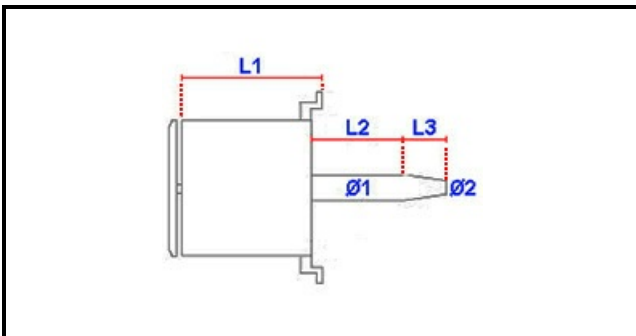

## Dati tecnici

LUNGHEZZA MOTORE mm	L1=198mm
LUNGHEZZA ALBERO 1 mm	L2=54mm
LUNGHEZZA ALBERO 2 mm	L3=49mm
DIAMETRO ALBERO mm	Ø1=24mm
KILOWATT KW	KW=0,185/0,55
MONOFASE	230V
CONDENSATORE	16 mF
DIAMETRO ALBERO 2 mm	Ø2=20mm