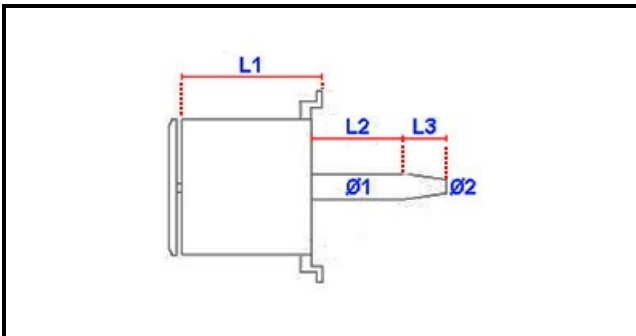

1203005

MOTORE VENTILATORE 230V 50HZ 0,185/0,55KW 2 VELOCITA'

Data: 26-12-2024

**Dati tecnici**

| | |
|-----------------------|---------------|
| LUNGHEZZA MOTORE mm | L1=198mm |
| LUNGHEZZA ALBERO 1 mm | L2=54mm |
| LUNGHEZZA ALBERO 2 mm | L3=49mm |
| DIAMETRO ALBERO mm | Ø1=24mm |
| KILOWATT KW | KW=0,185/0,55 |
| MONOFASE | 230V |
| CONDENSATORE | 16 mF |
| DIAMETRO ALBERO 2 mm | Ø2=20mm |