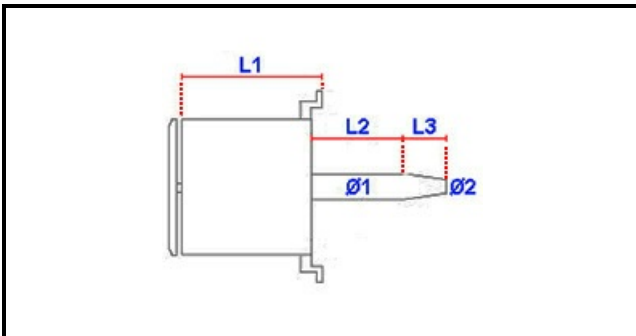

1203005

MOTORE VENTILATORE 230V 50HZ 0,185/0,55KW 2 VELOCITA'

Data: 27-02-2025

**Dati tecnici**

LUNGHEZZA MOTORE mm	L1=198mm
LUNGHEZZA ALBERO 1 mm	L2=54mm
LUNGHEZZA ALBERO 2 mm	L3=49mm
DIAMETRO ALBERO mm	Ø1=24mm
KILOWATT KW	KW=0,185/0,55
MONOFASE	230V
CONDENSATORE	16 mF
DIAMETRO ALBERO 2 mm	Ø2=20mm