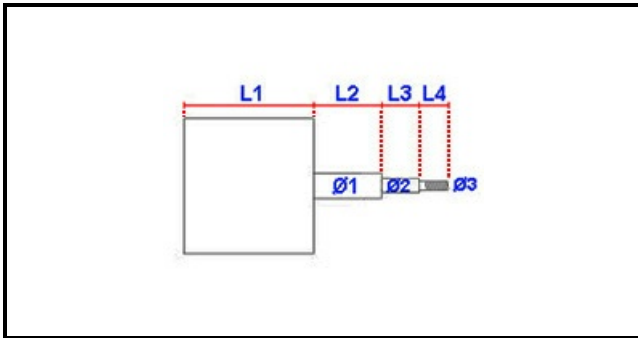

1203031

MOTORE 230V 50HZ 0,25KW DOPPIA VELOCITÀ

Data: 06-04-2025

Dati tecnici

KILOWATT KW	KW=0,2 / 0,1
MONOFASE	230V
CONDENSATORE	12,5 mf

Codici produttore

TECNOINOX SRL SOCIO UNICO

NIDEC FIR INTERNATIONAL SRL
