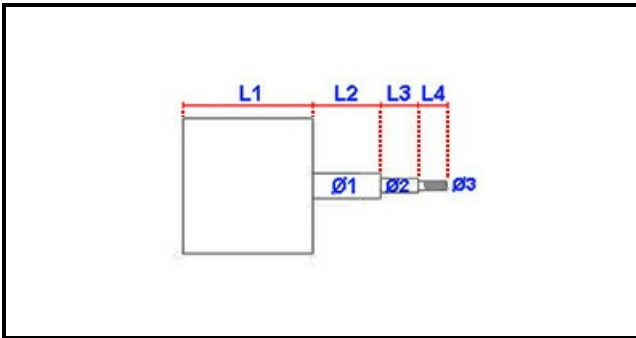

1203031

MOTORE 230V 50HZ 0,25KW DOPPIA VELOCITÀ

Data: 27-02-2025

Dati tecnici

KILOWATT KW	KW=0,2 / 0,1
MONOFASE	230V
CONDENSATORE	12,5 mf

Codici produttore

TECNOINOX SRL SOCIO UNICO

NIDEC FIR INTERNATIONAL SRL
