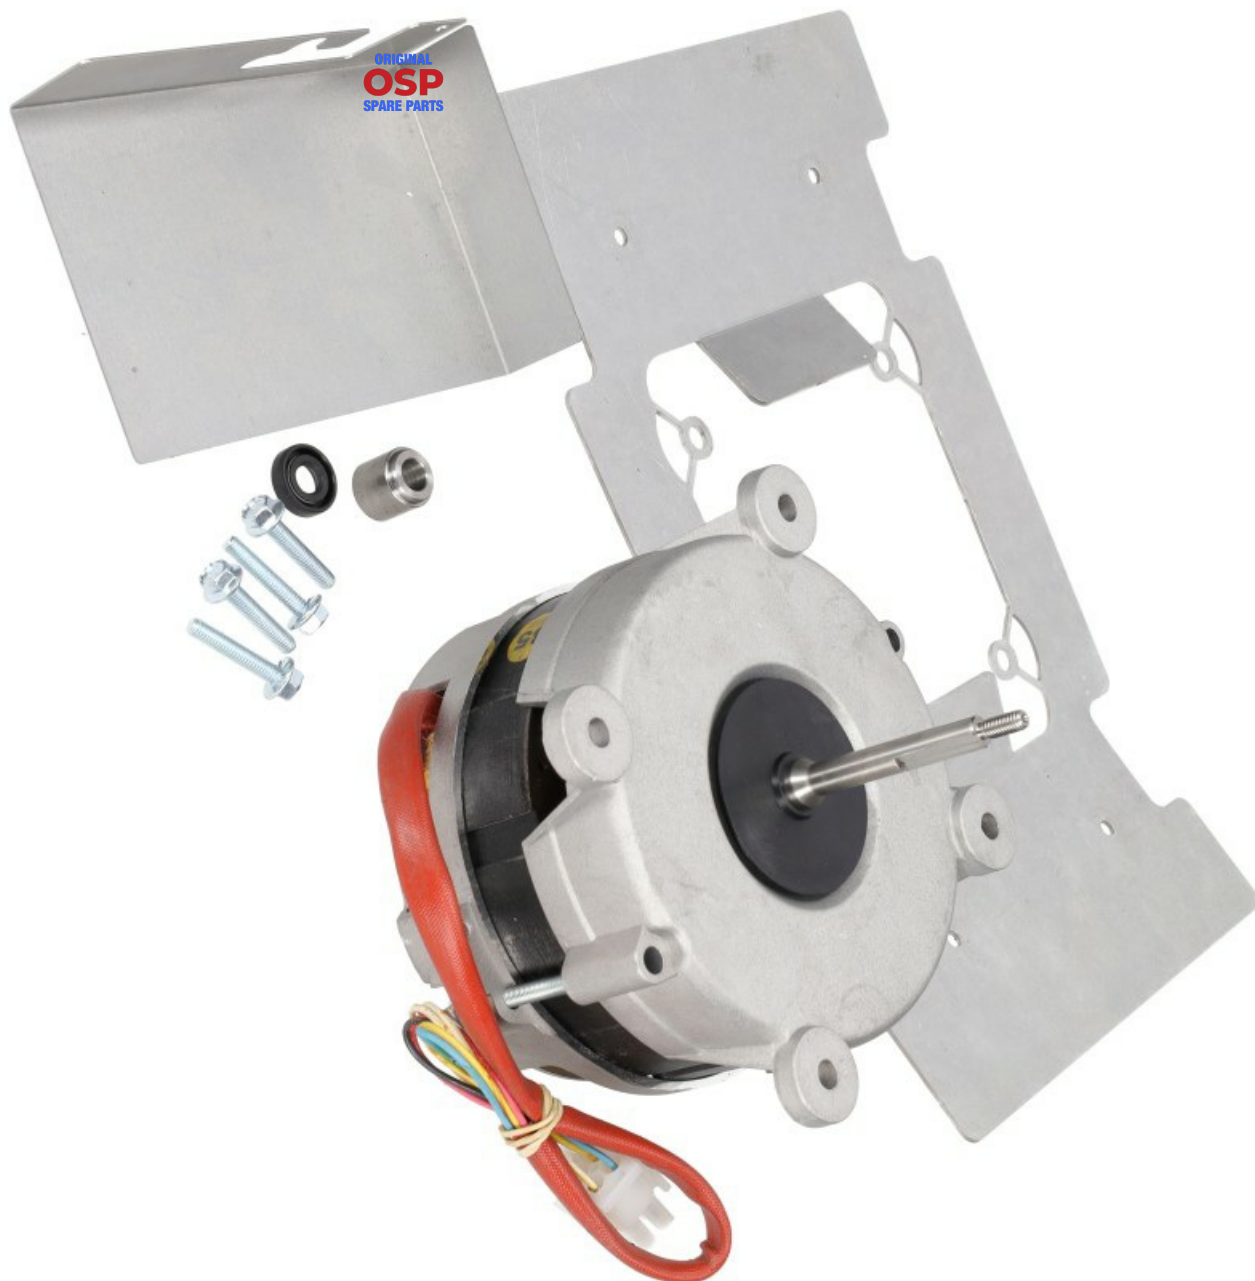

1203031

MOTORE 230V 50HZ 0,25KW DOPPIA VELOCITÀ

Data: 27-02-2025

Dati tecnici

KILOWATT KW	KW=0,2 / 0,1
MONOFASE	230V
CONDENSATORE	12,5 mf

Codici produttore

TECNOINOX SRL SOCIO UNICO

NIDEC FIR INTERNATIONAL SRL
