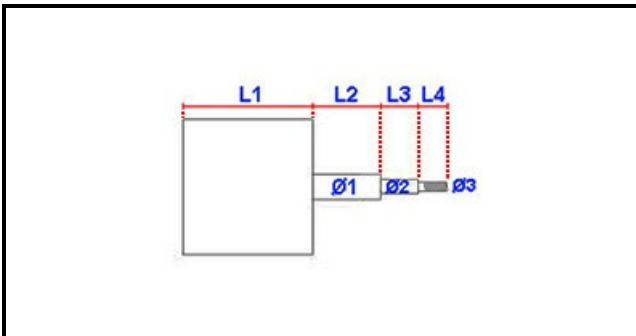

1203037

MOTORE FORNO 0,12/0,18KW 230V 3003A2454

Data: 27-02-2025

**Dati tecnici**

LUNGHEZZA MOTORE mm	L=90mm
LUNGHEZZA ALBERO 1 mm	L1=33mm
LUNGHEZZA ALBERO 2 mm	L2=23mm
DIAMETRO ALBERO mm	Ø1=8mm
KILOWATT KW	KW=0,12/0,18
ALBERO FILETTATO	FILETTATO/THREADED
MONOFASE	230V
CONDENSATORE	5 mf
DIAMETRO ALBERO 2 mm	Ø2=8X6mm
LUNGHEZZA ALBERO 3 mm	L3=12
DIAMETRO ALBERO 3 mm	Ø3=5mm