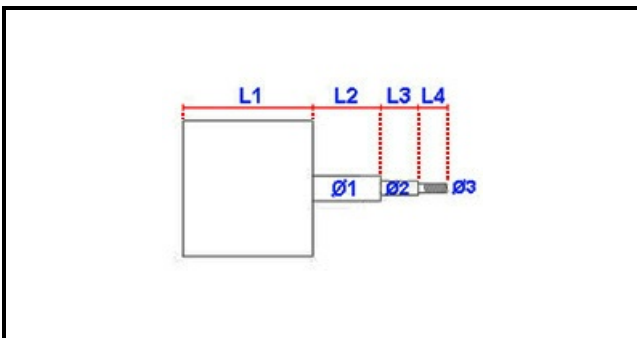

1203037

MOTORE FORNO 0,12/0,18KW 230V 3003A2454

Data: 09-04-2025

Dati tecnici

LUNGHEZZA MOTORE mm	L=90mm
LUNGHEZZA ALBERO 1 mm	L1=33mm
LUNGHEZZA ALBERO 2 mm	L2=23mm
DIAMETRO ALBERO mm	Ø1=8mm
KILOWATT KW	KW=0,12/0,18
ALBERO FILETTATO	FILETTATO/THREADED
MONOFASE	230V
CONDENSATORE	5 mf
DIAMETRO ALBERO 2 mm	Ø2=8X6mm
LUNGHEZZA ALBERO 3 mm	L3=12
DIAMETRO ALBERO 3 mm	Ø3=5mm