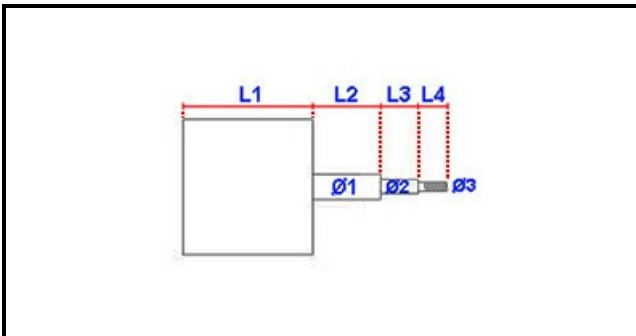

1203037

MOTORE FORNO 0,12/0,18KW 230V 3003A2454

Data: 22-12-2024

Dati tecnici

LUNGHEZZA MOTORE mm	L=90mm
LUNGHEZZA ALBERO 1 mm	L1=33mm
LUNGHEZZA ALBERO 2 mm	L2=23mm
DIAMETRO ALBERO mm	Ø1=8mm
KILOWATT KW	KW=0,12/0,18
ALBERO FILETTATO	FILETTATO/THREADED
MONOFASE	230V
CONDENSATORE	5 mf
DIAMETRO ALBERO 2 mm	Ø2=8X6mm
LUNGHEZZA ALBERO 3 mm	L3=12
DIAMETRO ALBERO 3 mm	Ø3=5mm