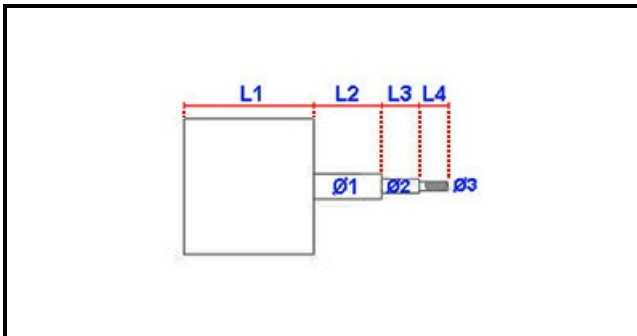

## Dati tecnici

LUNGHEZZA MOTORE mm	L=80mm
LUNGHEZZA ALBERO 1 mm	L2=34mm
LUNGHEZZA ALBERO 2 mm	L3=23mm
DIAMETRO ALBERO mm	Ø1=8mm
KILOWATT KW	KW=0,075
MONOFASE	230V
CONDENSATORE	5 mf
DIAMETRO ALBERO 2 mm	Ø2=6X8
LUNGHEZZA ALBERO 3 mm	L4=12mm
DIAMETRO ALBERO 3 mm	Ø3=M5