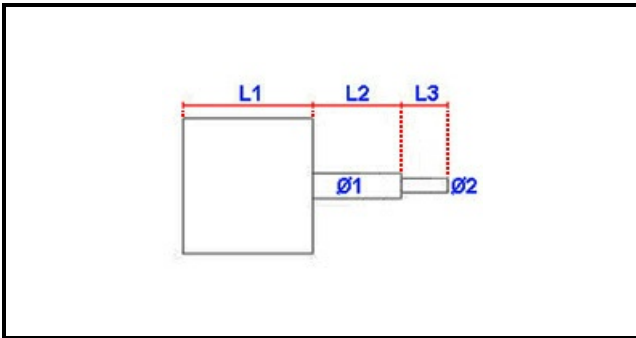

3123099

MOTORE BIDIREZ. FC 120W 1VEL M5 +1COND

Data: 27-02-2025

Dati tecnici

LUNGHEZZA MOTORE mm	L1=100mm
LUNGHEZZA ALBERO 1 mm	L2=30mm
LUNGHEZZA ALBERO 2 mm	L3=25mm
DIAMETRO ALBERO mm	Ø1=12mm
KILOWATT KW	KW=0,12
MONOFASE	230V
ALTEZZA MM	H=165mm
LUNGHEZZA MM	L=160mm
DIAMETRO ALBERO 2 mm	Ø2=9mm