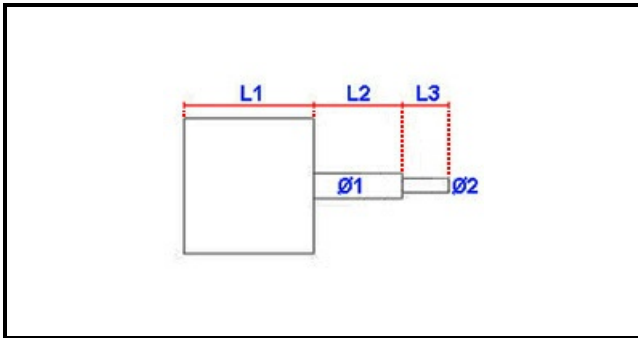

# MOTORE BIDIREZ. FC 120W 1VEL M5 +1COND

Data: 04-04-2025

**Dati tecnici**

LUNGHEZZA MOTORE mm	L1=100mm
LUNGHEZZA ALBERO 1 mm	L2=30mm
LUNGHEZZA ALBERO 2 mm	L3=25mm
DIAMETRO ALBERO mm	Ø1=12mm
KILOWATT KW	KW=0,12
MONOFASE	230V
ALTEZZA MM	H=165mm
LUNGHEZZA MM	L=160mm
DIAMETRO ALBERO 2 mm	Ø2=9mm