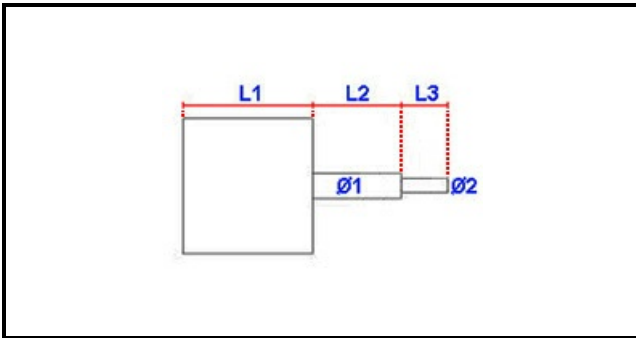

## MOTORE BIDIREZ. FC 120W 1VEL M5 +1COND

Data: 22-12-2024

**Dati tecnici**

LUNGHEZZA MOTORE mm	L1=100mm
LUNGHEZZA ALBERO 1 mm	L2=30mm
LUNGHEZZA ALBERO 2 mm	L3=25mm
DIAMETRO ALBERO mm	Ø1=12mm
KILOWATT KW	KW=0,12
MONOFASE	230V
ALTEZZA MM	H=165mm
LUNGHEZZA MM	L=160mm
DIAMETRO ALBERO 2 mm	Ø2=9mm