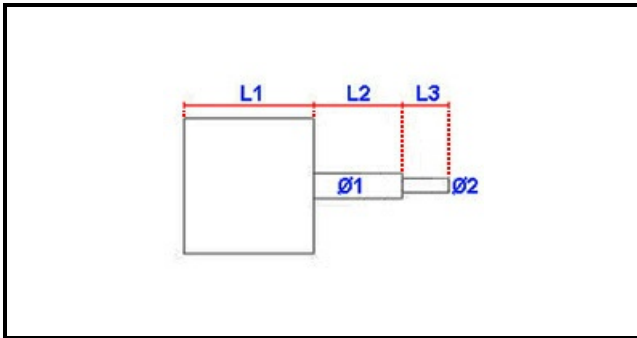

## MOTORE BIDIREZ. FC 120W 1VEL M5 +1COND

Data: 15-11-2024

**Dati tecnici**

LUNGHEZZA MOTORE mm	L1=100mm
LUNGHEZZA ALBERO 1 mm	L2=30mm
LUNGHEZZA ALBERO 2 mm	L3=25mm
DIAMETRO ALBERO mm	Ø1=12mm
KILOWATT KW	KW=0,12
MONOFASE	230V
ALTEZZA MM	H=165mm
LUNGHEZZA MM	L=160mm
DIAMETRO ALBERO 2 mm	Ø2=9mm