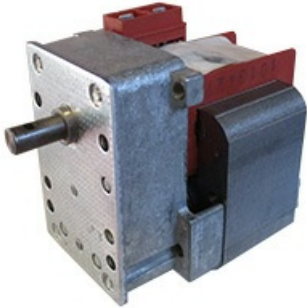

1134157

MOTORIDUTTORE MINIPACK NEW MR530 39rpm

Data: 04-12-2024

ORIGINAL
OSP
SPARE PARTS