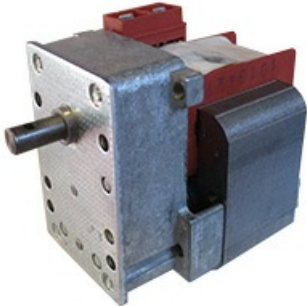

1134157

MOTORIDUTTORE MINIPACK NEW MR530 39rpm

Data: 09-01-2025

ORIGINAL
OSP
SPARE PARTS