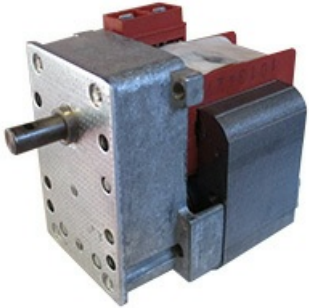

1134157

MOTORIDUTTORE MINIPACK NEW MR530 39rpm

Data: 10-03-2025

ORIGINAL
OSP
SPARE PARTS