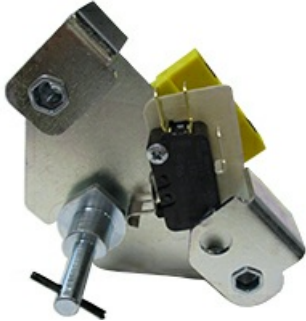

# "MOTORIDUTTORE; 230V 50HZ; 4VA"

Data: 07-04-2025

ORIGINAL  
**OSP**  
SPARE PARTS