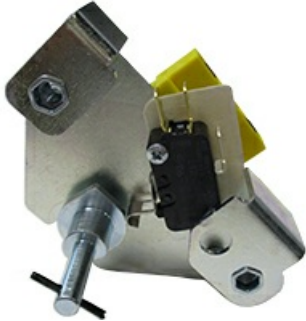

## "MOTORIDUTTORE; 230V 50HZ; 4VA"

Data: 27-02-2025

ORIGINAL  
**OSP**  
SPARE PARTS