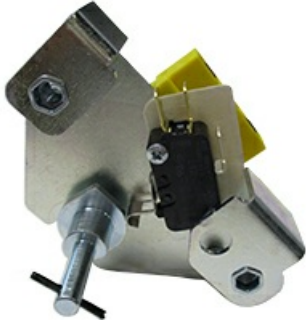

1134171

"MOTORIDUTTORE; 230V 50HZ; 4VA"

Data: 14-11-2024

ORIGINAL
OSP
SPARE PARTS

Codici produttore

ELECTROLUX PROFESSIONAL S.P.A.

ELECTROLUX PROFESSIONAL S.P.A.
