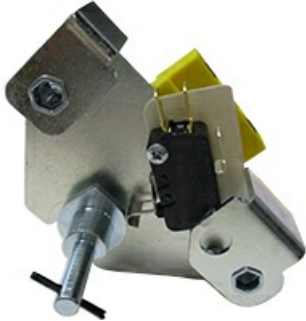

1134171

"MOTORIDUTTORE; 230V 50HZ; 4VA"

Data: 24-11-2024

ORIGINAL
OSP
SPARE PARTS

Codici produttore

ELECTROLUX PROFESSIONAL S.P.A.

ELECTROLUX PROFESSIONAL S.P.A.
