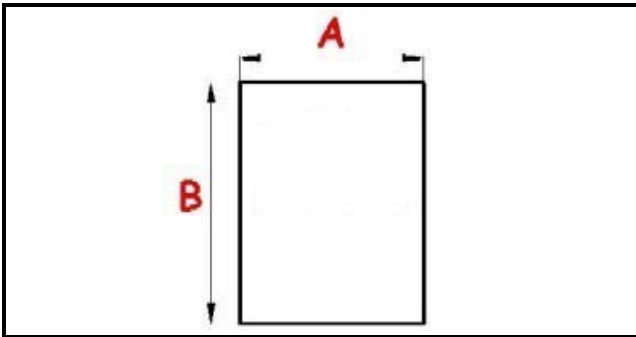

1101132

RESISTENZA MICA TOSTIERA VERTICALE 120V 400W

Data: 21-11-2024

ORIGINAL
OSP
SPARE PARTS**Dati tecnici**

LUNGHEZZA MM	A=145mm
LARGHEZZA MM	B=150mm
KILOWATT KW	KW=0,4
WATT	WATT=400
MONOFASE	MONOFASE/MONOPHASE=1
RESISTENZE A SECCO	SECCO/DRY