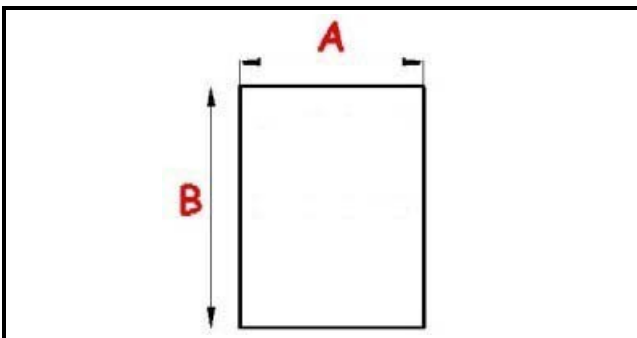

1101132

RESISTENZA MICA TOSTIERA VERTICALE 120V 400W

Data: 03-04-2025

Dati tecnici

LUNGHEZZA MM	A=145mm
LARGHEZZA MM	B=150mm
KILOWATT KW	KW=0,4
WATT	WATT=400
MONOFASE	MONOFASE/MONOPHASE=1
RESISTENZE A SECCO	SECCO/DRY