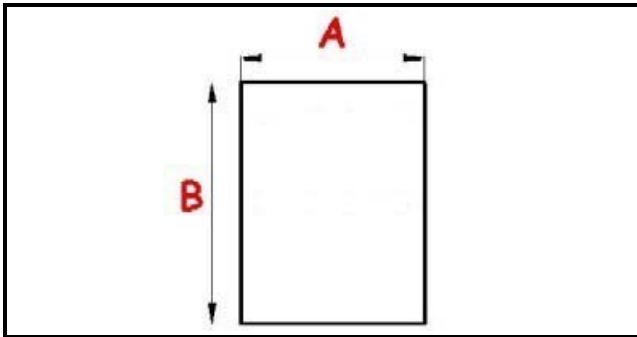

1101132

RESISTENZA MICA TOSTIERA VERTICALE 120V 400W

Data: 22-02-2025

ORIGINAL
OSP
SPARE PARTS**Dati tecnici**

LUNGHEZZA MM	A=145mm
LARGHEZZA MM	B=150mm
KILOWATT KW	KW=0,4
WATT	WATT=400
MONOFASE	MONOFASE/MONOPHASE=1
RESISTENZE A SECCO	SECCO/DRY