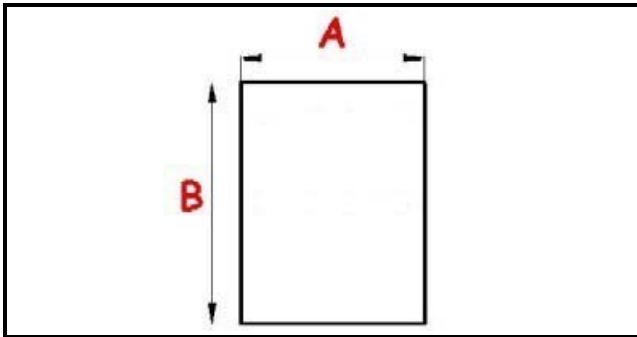

1101132

RESISTENZA MICA TOSTIERA VERTICALE 120V 400W

Data: 22-01-2025

ORIGINAL
OSP
SPARE PARTS**Dati tecnici**

LUNGHEZZA MM	A=145mm
LARGHEZZA MM	B=150mm
KILOWATT KW	KW=0,4
WATT	WATT=400
MONOFASE	MONOFASE/MONOPHASE=1
RESISTENZE A SECCO	SECCO/DRY