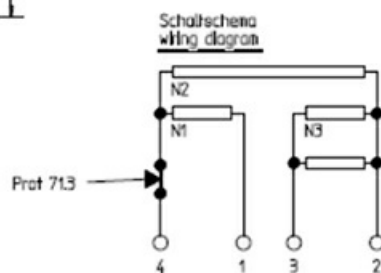

1101272

PIASTRA ELETTRICA 220X220mm 2600W 230V

Data: 03-04-2025

Dati tecnici

LUNGHEZZA MM	A=220mm
LARGHEZZA MM	B=220mm
KILOWATT KW	KW=2,6
WATT	WATT=2600
MONOFASE	MONOFASE/MONOPHASE
RESISTENZE A SECCO	SECCO/DRY