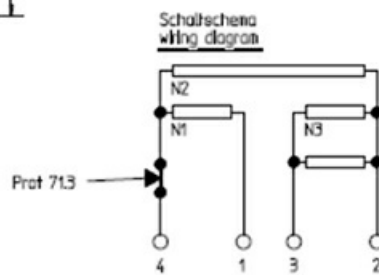

# PIASTRA ELETTRICA 220X220mm 2600W 230V

Data: 21-11-2024

## Dati tecnici

LUNGHEZZA MM	A=220mm
LARGHEZZA MM	B=220mm
KILOWATT KW	KW=2,6
WATT	WATT=2600
MONOFASE	MONOFASE/MONOPHASE
RESISTENZE A SECCO	SECCO/DRY

**Codici produttore**

MBM- EUROTEC SRL -
SILKO ALI GROUP SRL A SOCIO UNICO
SILKO ALI GROUP SRL A SOCIO UNICO
ELECTROLUX PROFESSIONAL S.P.A.
ELECTROLUX PROFESSIONAL S.P.A.
ELECTROLUX PROFESSIONAL S.P.A.
E.G.O. ELEKTRO GERATE AG
GIGA GRANDI CUCINE SRL
MARENO ALI GROUP SRL A SOCIO UNICO