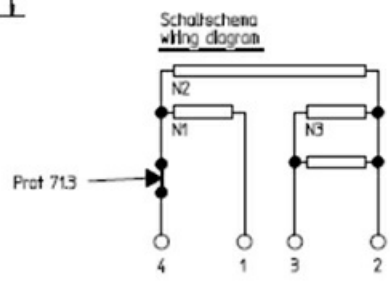

1101272

PIASTRA ELETTRICA 220X220mm 2600W 230V

Data: 22-02-2025

Dati tecnici

LUNGHEZZA MM	A=220mm
LARGHEZZA MM	B=220mm
KILOWATT KW	KW=2,6
WATT	WATT=2600
MONOFASE	MONOFASE/MONOPHASE
RESISTENZE A SECCO	SECCO/DRY