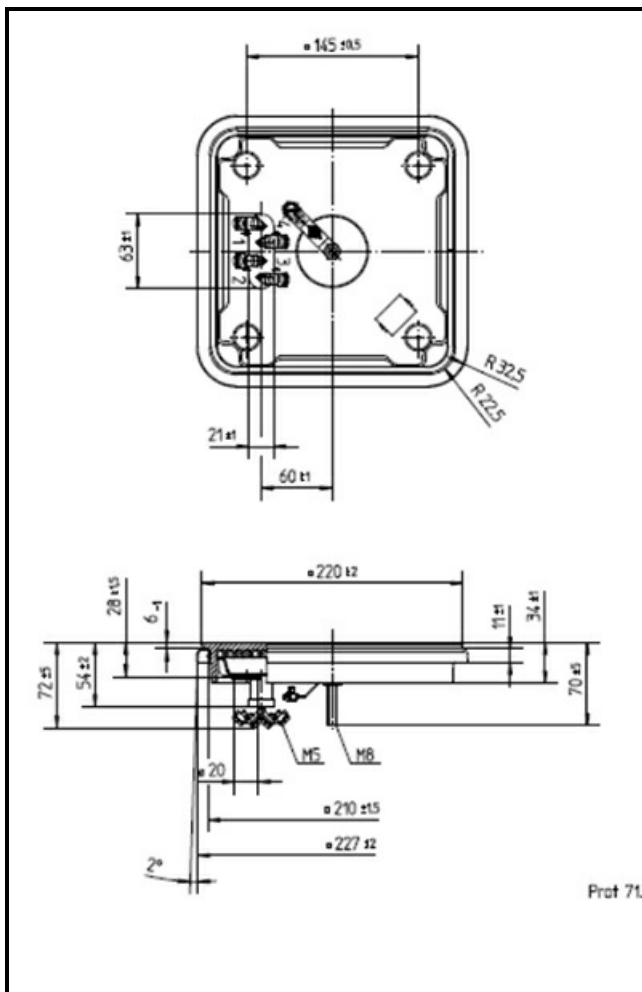

1101272

PIASTRA ELETTRICA 220X220mm 2600W 230V

Data: 03-04-2025

Dati tecnici

LUNGHEZZA MM	A=220mm
LARGHEZZA MM	B=220mm
KILOWATT KW	KW=2,6
WATT	WATT=2600
MONOFASE	MONOFASE/MONOPHASE
RESISTENZE A SECCO	SECCO/DRY