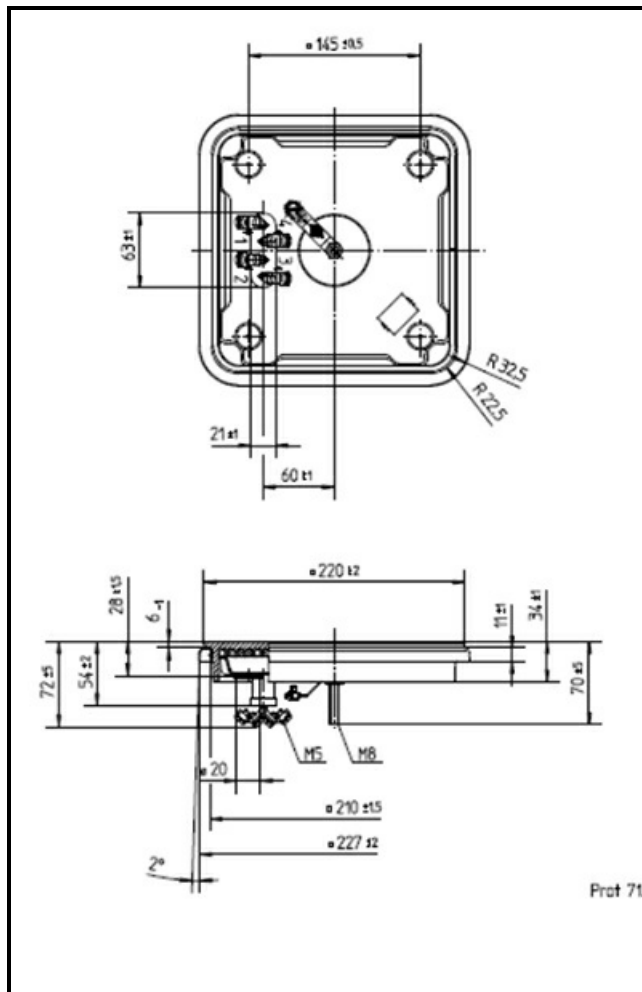

1101272

PIASTRA ELETTRICA 220X220mm 2600W 230V

Data: 22-02-2025

Dati tecnici

LUNGHEZZA MM	A=220mm
LARGHEZZA MM	B=220mm
KILOWATT KW	KW=2,6
WATT	WATT=2600
MONOFASE	MONOFASE/MONOPHASE
RESISTENZE A SECCO	SECCO/DRY