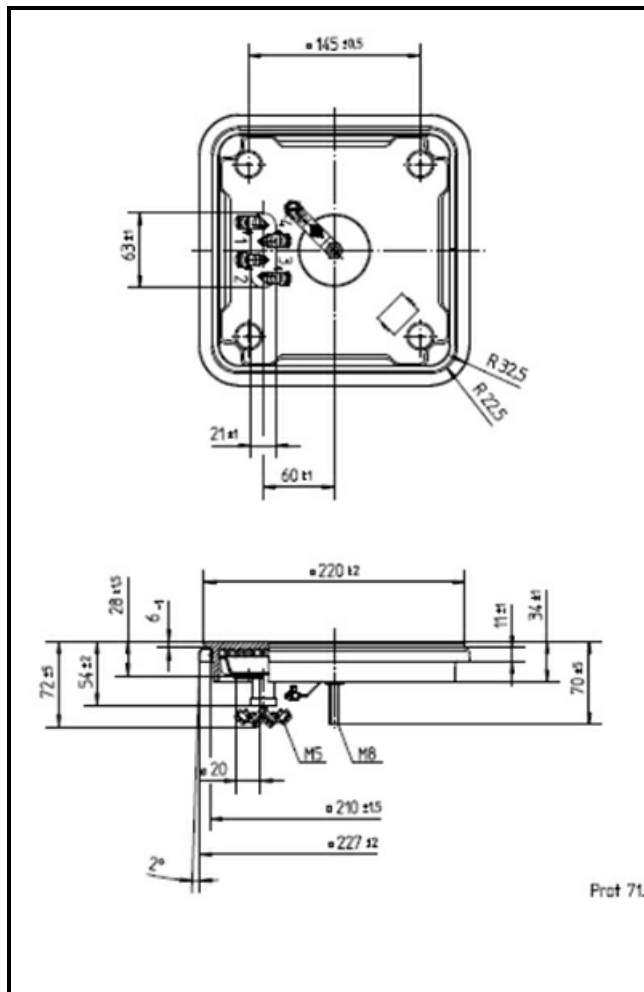

1101272

# PIASTRA ELETTRICA 220X220mm 2600W 230V

Data: 21-11-2024

## Dati tecnici

LUNGHEZZA MM	A=220mm
LARGHEZZA MM	B=220mm
KILOWATT KW	KW=2,6
WATT	WATT=2600
MONOFASE	MONOFASE/MONOPHASE
RESISTENZE A SECCO	SECCO/DRY

**Codici produttore**

MBM- EUROTEC SRL -
SILKO ALI GROUP SRL A SOCIO UNICO
SILKO ALI GROUP SRL A SOCIO UNICO
ELECTROLUX PROFESSIONAL S.P.A.
ELECTROLUX PROFESSIONAL S.P.A.
ELECTROLUX PROFESSIONAL S.P.A.
E.G.O. ELEKTRO GERATE AG
GIGA GRANDI CUCINE SRL
MARENO ALI GROUP SRL A SOCIO UNICO