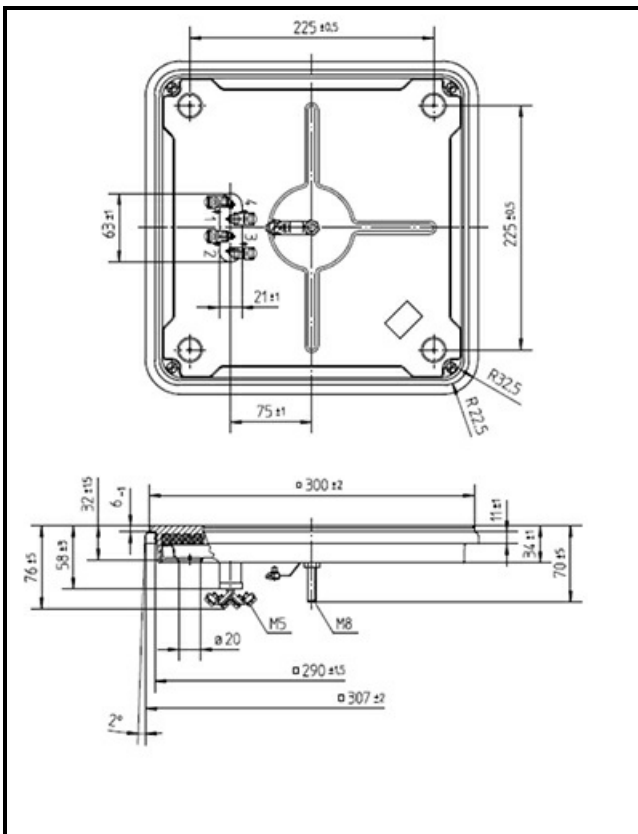

1101458

PIASTRA EL.Q300 3000W 230V EGO1133454247

Data: 21-11-2024

Dati tecnici

| | |
|--------------------|--------------------|
| LUNGHEZZA MM | A=300mm |
| LARGHEZZA MM | B=300mm |
| KILOWATT KW | KW=3 |
| WATT | WATT=3000 |
| MONOFASE | MONOFASE/MONOPHASE |
| RESISTENZE A SECCO | SECCO/DRY |