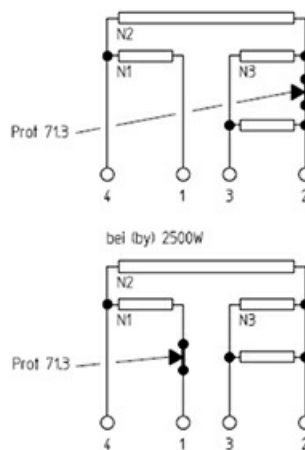

1101458

PIASTRA EL.Q300 3000W 230V EGO1133454247

Data: 21-11-2024

Dati tecnici

| | |
|--------------------|--------------------|
| LUNGHEZZA MM | A=300mm |
| LARGHEZZA MM | B=300mm |
| KILOWATT KW | KW=3 |
| WATT | WATT=3000 |
| MONOFASE | MONOFASE/MONOPHASE |
| RESISTENZE A SECCO | SECCO/DRY |