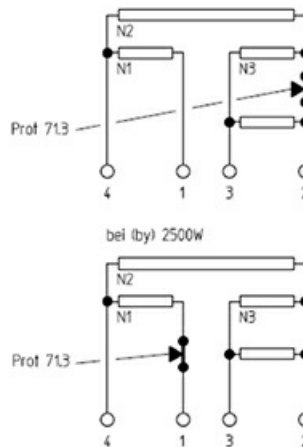

## Dati tecnici

LUNGHEZZA MM	A=300mm
LARGHEZZA MM	B=300mm
KILOWATT KW	KW=3
WATT	WATT=3000
MONOFASE	MONOFASE/MONOPHASE
RESISTENZE A SECCO	SECCO/DRY