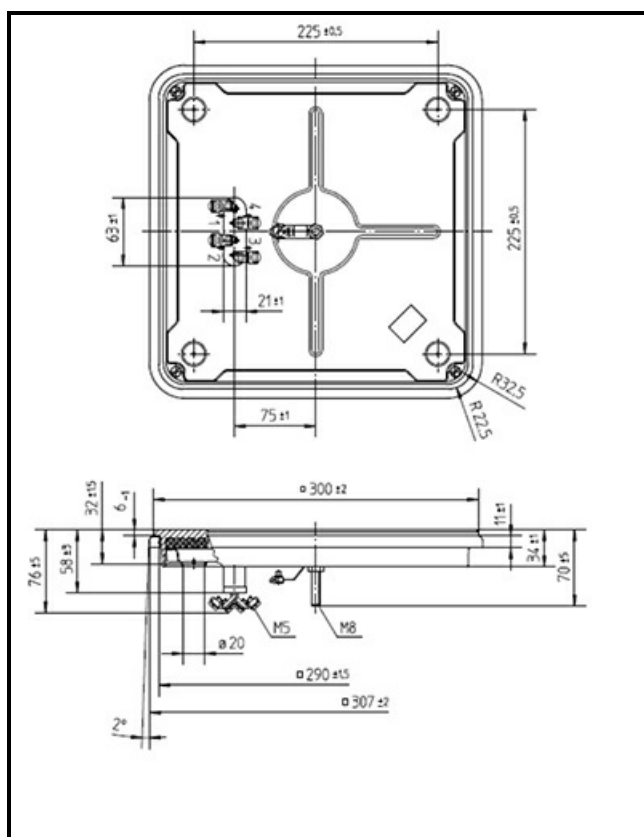

1101458

PIASTRA EL.Q300 3000W 230V EGO1133454247

Data: 03-04-2025

Dati tecnici

LUNGHEZZA MM	A=300mm
LARGHEZZA MM	B=300mm
KILOWATT KW	KW=3
WATT	WATT=3000
MONOFASE	MONOFASE/MONOPHASE
RESISTENZE A SECCO	SECCO/DRY