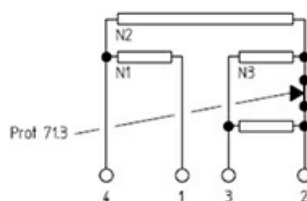

1101458

PIASTRA EL.Q300 3000W 230V EGO1133454247

Data: 03-04-2025

Dati tecnici

LUNGHEZZA MM	A=300mm
LARGHEZZA MM	B=300mm
KILOWATT KW	KW=3
WATT	WATT=3000
MONOFASE	MONOFASE/MONOPHASE
RESISTENZE A SECCO	SECCO/DRY