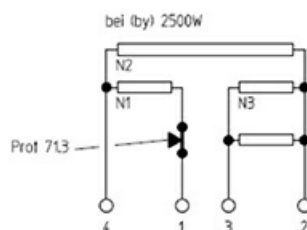

1101458

PIASTRA EL.Q300 3000W 230V EGO1133454247

Data: 03-04-2025

Dati tecnici

LUNGHEZZA MM	A=300mm
LARGHEZZA MM	B=300mm
KILOWATT KW	KW=3
WATT	WATT=3000
MONOFASE	MONOFASE/MONOPHASE
RESISTENZE A SECCO	SECCO/DRY