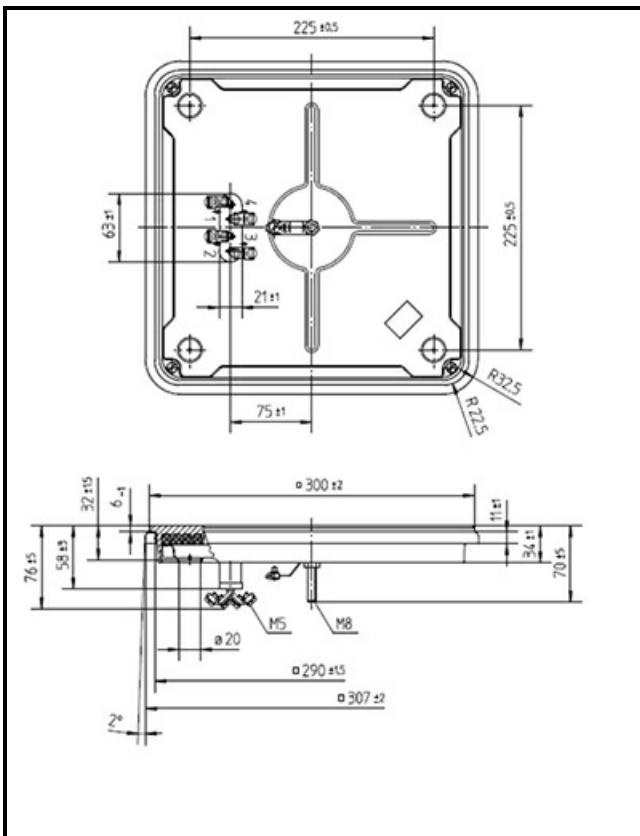

1101458

## Dati tecnici

LUNGHEZZA MM	A=300mm
LARGHEZZA MM	B=300mm
KILOWATT KW	KW=3
WATT	WATT=3000
MONOFASE	MONOFASE/MONOPHASE
RESISTENZE A SECCO	SECCO/DRY