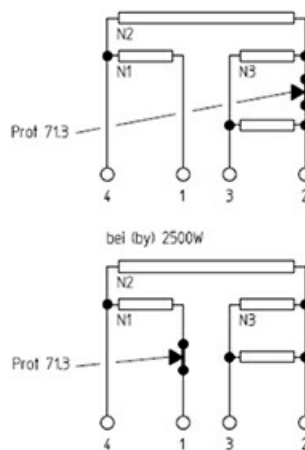

## Dati tecnici

LUNGHEZZA MM	A=300mm
LARGHEZZA MM	B=300mm
KILOWATT KW	KW=4
WATT	WATT=4000
TRIFASE	TRIFASE/THREEPHASE
RESISTENZE A SECCO	SECCO/DRY