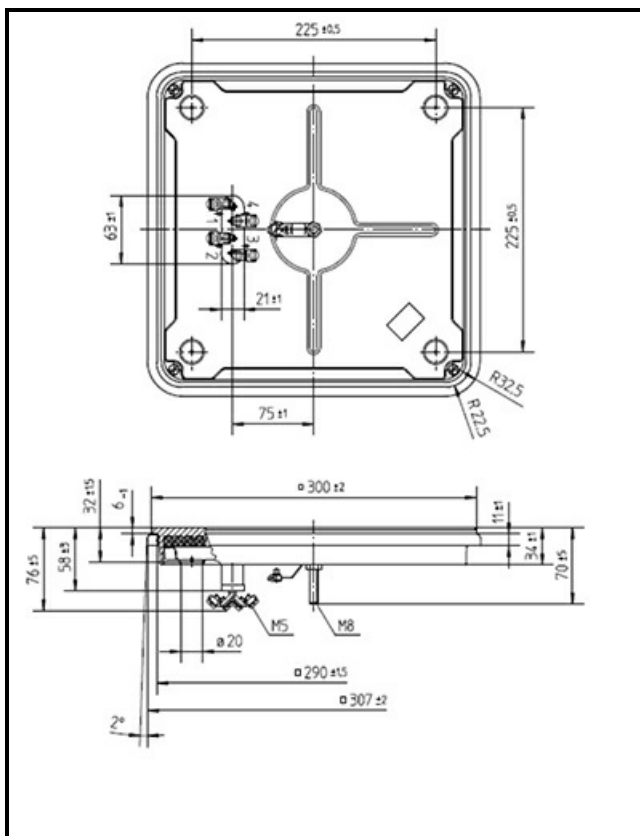

# PIASTRA ELETTRICA 300X300MM 4000W 400V

Data: 21-11-2024

## Dati tecnici

LUNGHEZZA MM	A=300mm
LARGHEZZA MM	B=300mm
KILOWATT KW	KW=4
WATT	WATT=4000
TRIFASE	TRIFASE/THREEPHASE
RESISTENZE A SECCO	SECCO/DRY