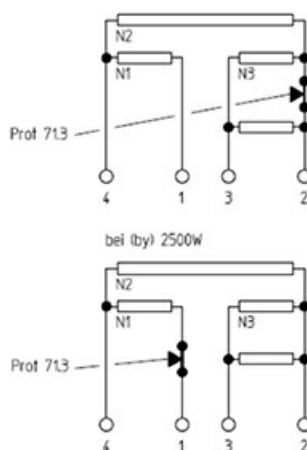

# PIASTRA ELETTRICA 300X300MM 4000W 230V

Data: 22-02-2025

## Dati tecnici

LUNGHEZZA MM	A=300mm
LARGHEZZA MM	B=300mm
KILOWATT KW	KW=4
WATT	WATT=4000
MONOFASE	MONOFASE/MONOPHASE
RESISTENZE A SECCO	SECCO/DRY