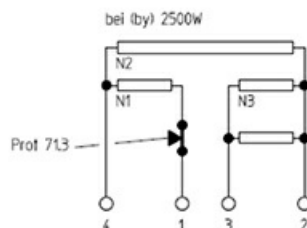

1101512

PIASTRA ELETTRICA 300X300MM 4000W 230V

Data: 03-04-2025

Dati tecnici

LUNGHEZZA MM	A=300mm
LARGHEZZA MM	B=300mm
KILOWATT KW	KW=4
WATT	WATT=4000
MONOFASE	MONOFASE/MONOPHASE
RESISTENZE A SECCO	SECCO/DRY