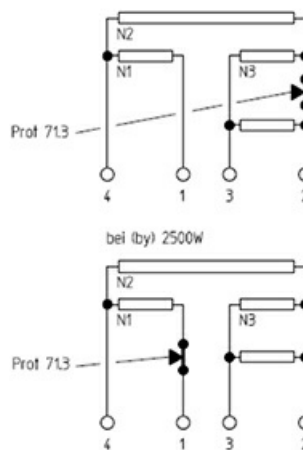

1101512

PIASTRA ELETTRICA 300X300MM 4000W 230V

Data: 15-11-2024

Dati tecnici

LUNGHEZZA MM	A=300mm
LARGHEZZA MM	B=300mm
KILOWATT KW	KW=4
WATT	WATT=4000
MONOFASE	MONOFASE/MONOPHASE
RESISTENZE A SECCO	SECCO/DRY