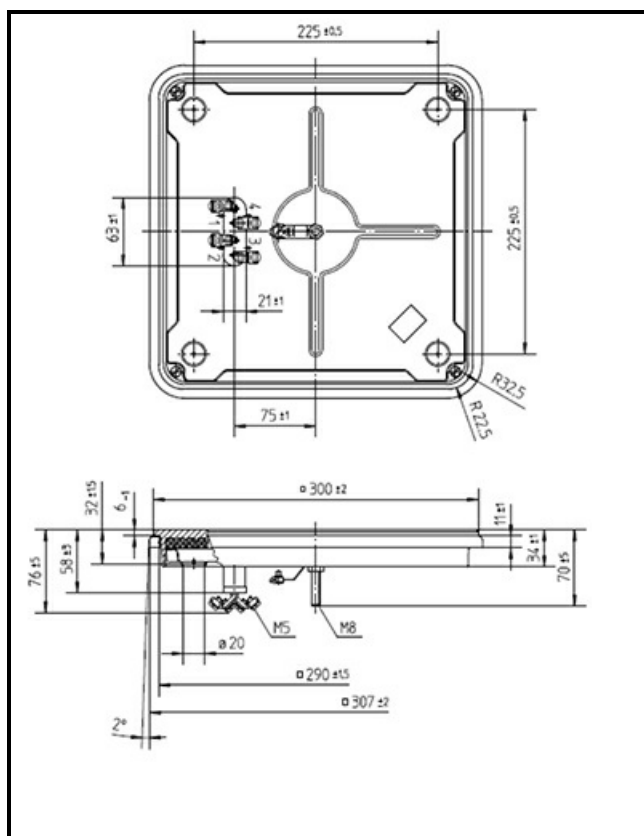

# PIASTRA ELETTRICA 300X300MM 4000W 230V

Data: 22-02-2025

## Dati tecnici

LUNGHEZZA MM	A=300mm
LARGHEZZA MM	B=300mm
KILOWATT KW	KW=4
WATT	WATT=4000
MONOFASE	MONOFASE/MONOPHASE
RESISTENZE A SECCO	SECCO/DRY