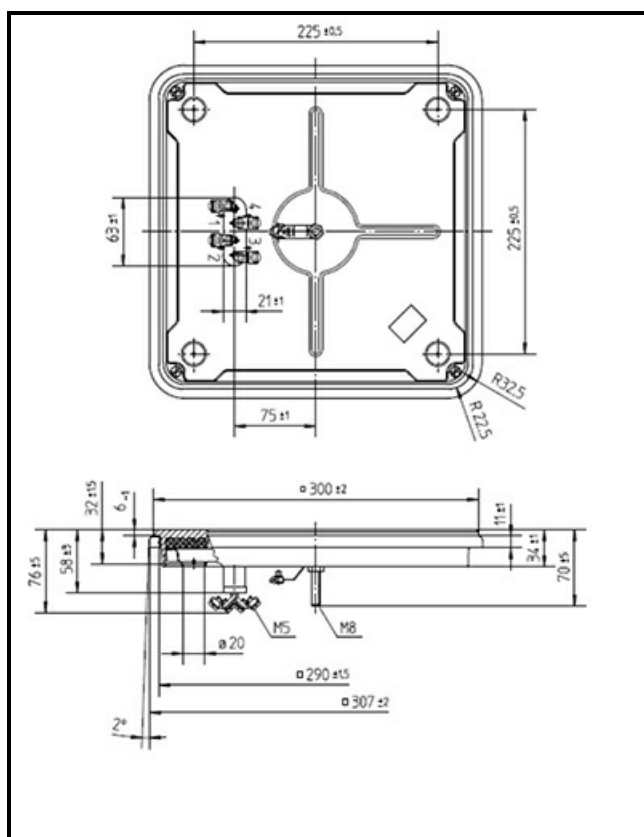

1101512

PIASTRA ELETTRICA 300X300MM 4000W 230V

Data: 03-04-2025

Dati tecnici

LUNGHEZZA MM	A=300mm
LARGHEZZA MM	B=300mm
KILOWATT KW	KW=4
WATT	WATT=4000
MONOFASE	MONOFASE/MONOPHASE
RESISTENZE A SECCO	SECCO/DRY