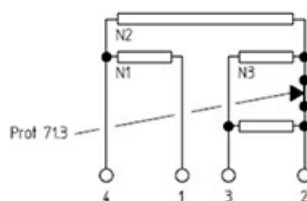

1101512

PIASTRA ELETTRICA 300X300MM 4000W 230V

Data: 03-04-2025

Dati tecnici

LUNGHEZZA MM	A=300mm
LARGHEZZA MM	B=300mm
KILOWATT KW	KW=4
WATT	WATT=4000
MONOFASE	MONOFASE/MONOPHASE
RESISTENZE A SECCO	SECCO/DRY