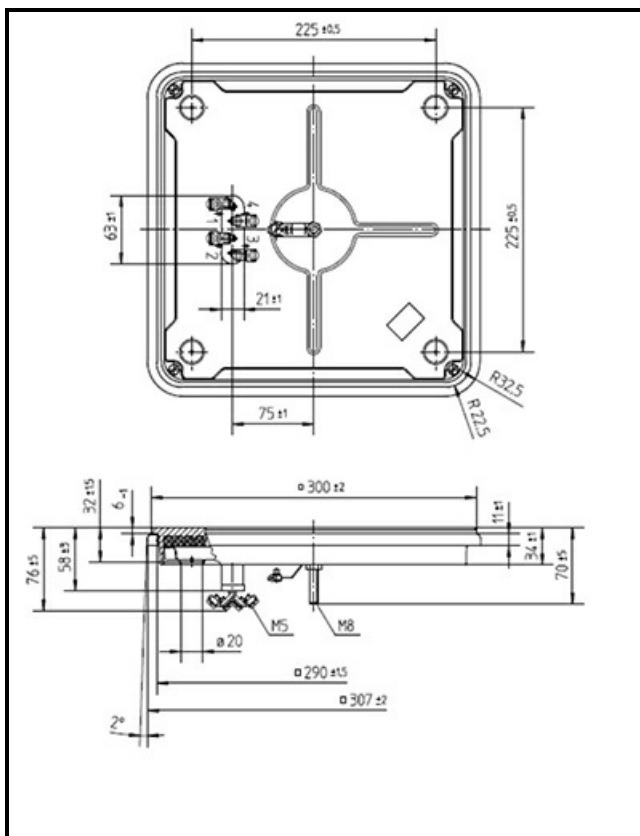

1101512

PIASTRA ELETTRICA 300X300MM 4000W 230V

Data: 15-11-2024

Dati tecnici

LUNGHEZZA MM	A=300mm
LARGHEZZA MM	B=300mm
KILOWATT KW	KW=4
WATT	WATT=4000
MONOFASE	MONOFASE/MONOPHASE
RESISTENZE A SECCO	SECCO/DRY