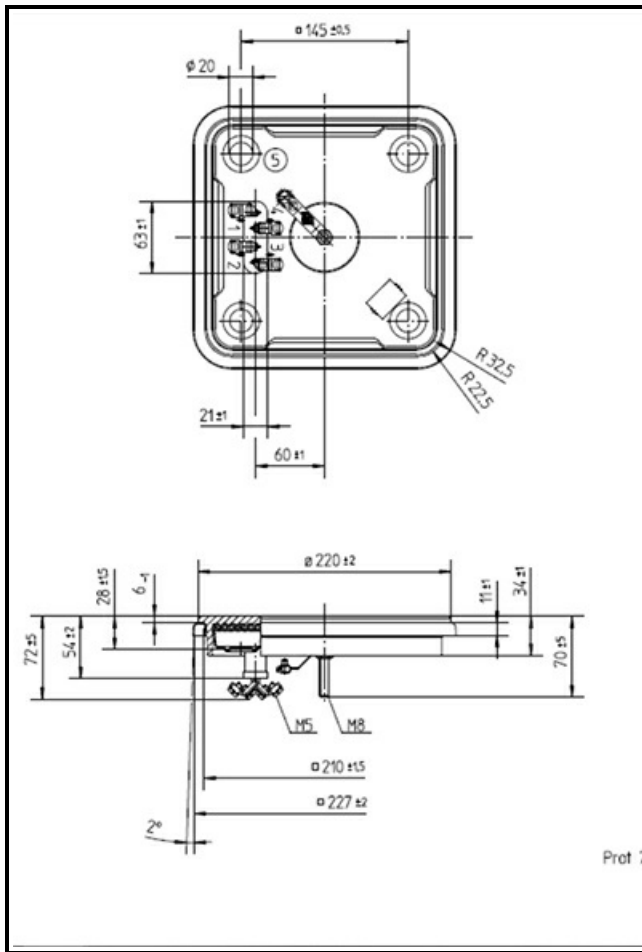

1101895

PIASTRA ELETTRICA 220x220mm 2000 W 400 V

Data: 04-04-2025

Dati tecnici

LUNGHEZZA MM	A=220mm
LARGHEZZA MM	B=220mm
KILOWATT KW	KW=2
WATT	WATT=2000
TRIFASE	TRIFASE/THREEPHASE
RESISTENZE A SECCO	SECCO/DRY