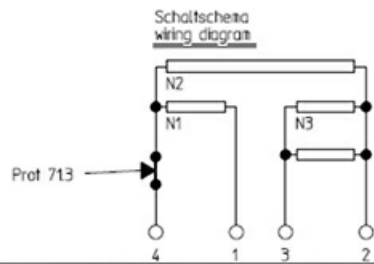

1101895

PIASTRA ELETTRICA 220x220mm 2000 W 400 V

Data: 04-04-2025

Dati tecnici

LUNGHEZZA MM	A=220mm
LARGHEZZA MM	B=220mm
KILOWATT KW	KW=2
WATT	WATT=2000
TRIFASE	TRIFASE/THREEPHASE
RESISTENZE A SECCO	SECCO/DRY