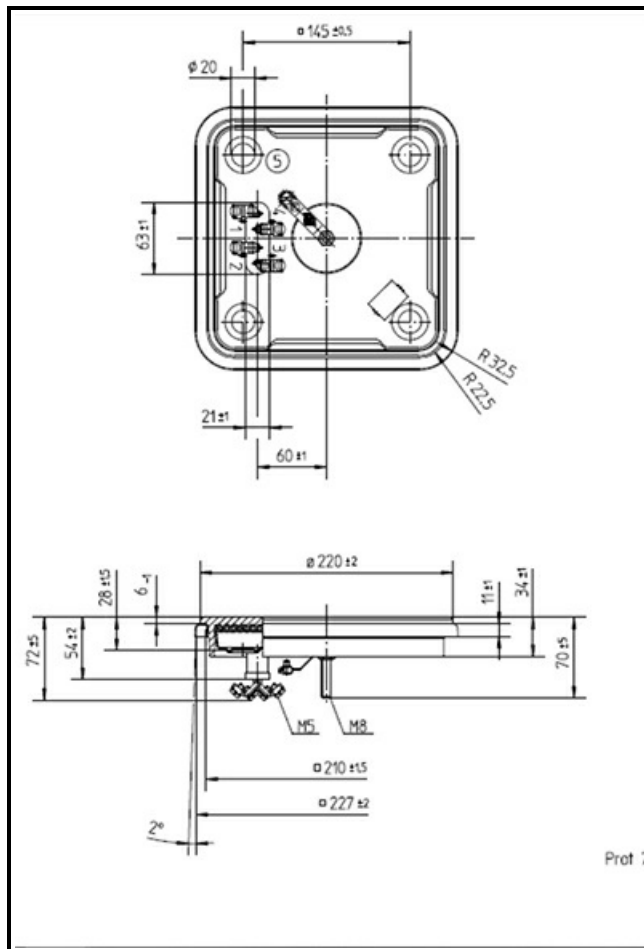

1101895

PIASTRA ELETTRICA 220x220mm 2000 W 400 V

Data: 23-02-2025

Dati tecnici

LUNGHEZZA MM	A=220mm
LARGHEZZA MM	B=220mm
KILOWATT KW	KW=2
WATT	WATT=2000
TRIFASE	TRIFASE/THREEPHASE
RESISTENZE A SECCO	SECCO/DRY