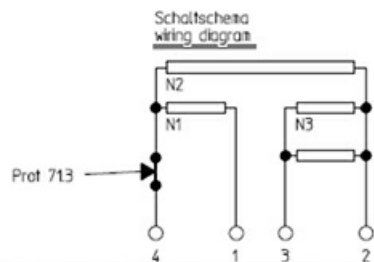

# PIASTRA ELETTRICA 220x220mm 2000 W 400 V

Data: 27-12-2024

## Dati tecnici

LUNGHEZZA MM	A=220mm
LARGHEZZA MM	B=220mm
KILOWATT KW	KW=2
WATT	WATT=2000
TRIFASE	TRIFASE/THREEPHASE
RESISTENZE A SECCO	SECCO/DRY