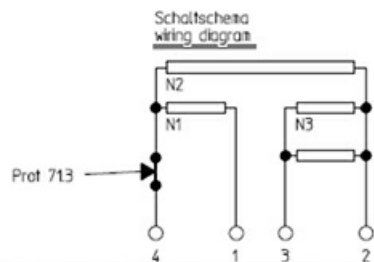

# PIASTRA ELETTRICA 220x220mm 2000 W 400 V

Data: 15-11-2024

## Dati tecnici

LUNGHEZZA MM	A=220mm
LARGHEZZA MM	B=220mm
KILOWATT KW	KW=2
WATT	WATT=2000
TRIFASE	TRIFASE/THREEPHASE
RESISTENZE A SECCO	SECCO/DRY