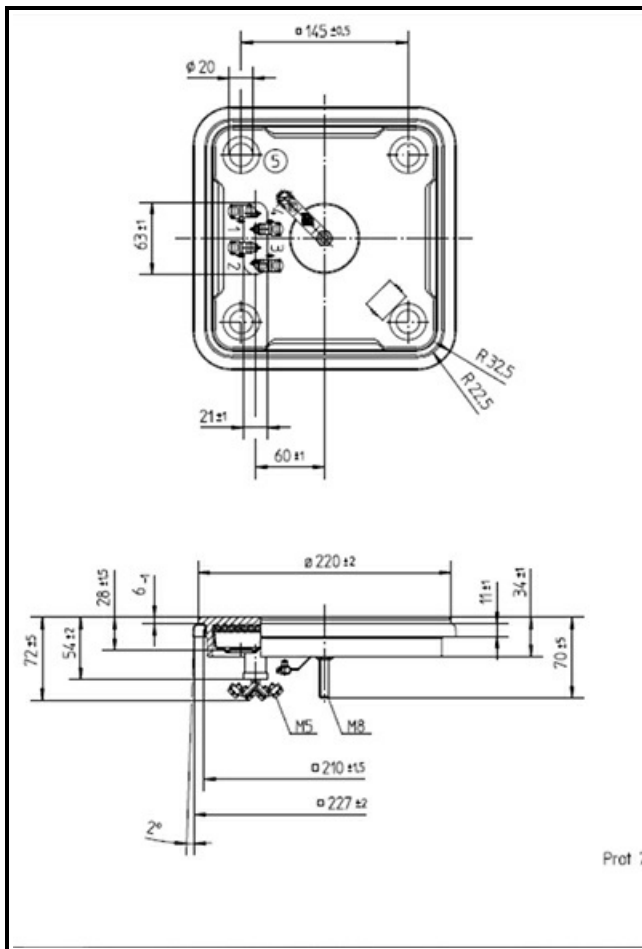

# PIASTRA ELETTRICA 220x220mm 2000 W 400 V

Data: 15-11-2024

## Dati tecnici

LUNGHEZZA MM	A=220mm
LARGHEZZA MM	B=220mm
KILOWATT KW	KW=2
WATT	WATT=2000
TRIFASE	TRIFASE/THREEPHASE
RESISTENZE A SECCO	SECCO/DRY