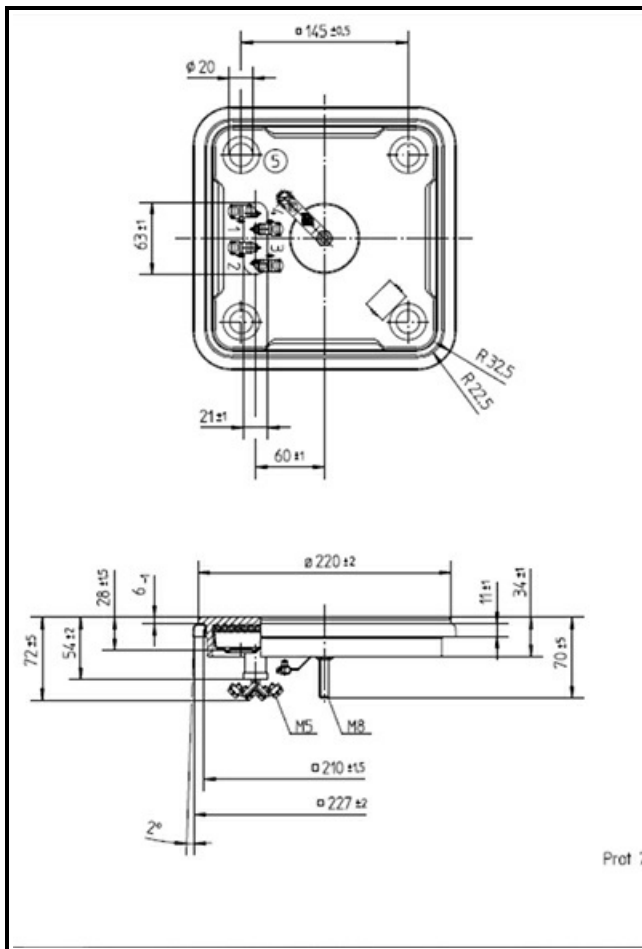

# PIASTRA ELETTRICA 220x220mm 2000 W 400 V

Data: 27-12-2024

## Dati tecnici

LUNGHEZZA MM	A=220mm
LARGHEZZA MM	B=220mm
KILOWATT KW	KW=2
WATT	WATT=2000
TRIFASE	TRIFASE/THREEPHASE
RESISTENZE A SECCO	SECCO/DRY