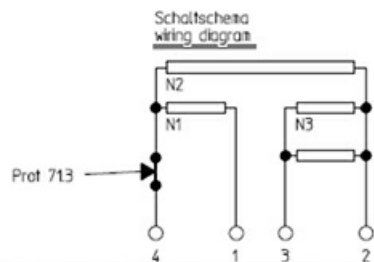

1101895

PIASTRA ELETTRICA 220x220mm 2000 W 400 V

Data: 15-11-2024

Dati tecnici

LUNGHEZZA MM	A=220mm
LARGHEZZA MM	B=220mm
KILOWATT KW	KW=2
WATT	WATT=2000
TRIFASE	TRIFASE/THREEPHASE
RESISTENZE A SECCO	SECCO/DRY