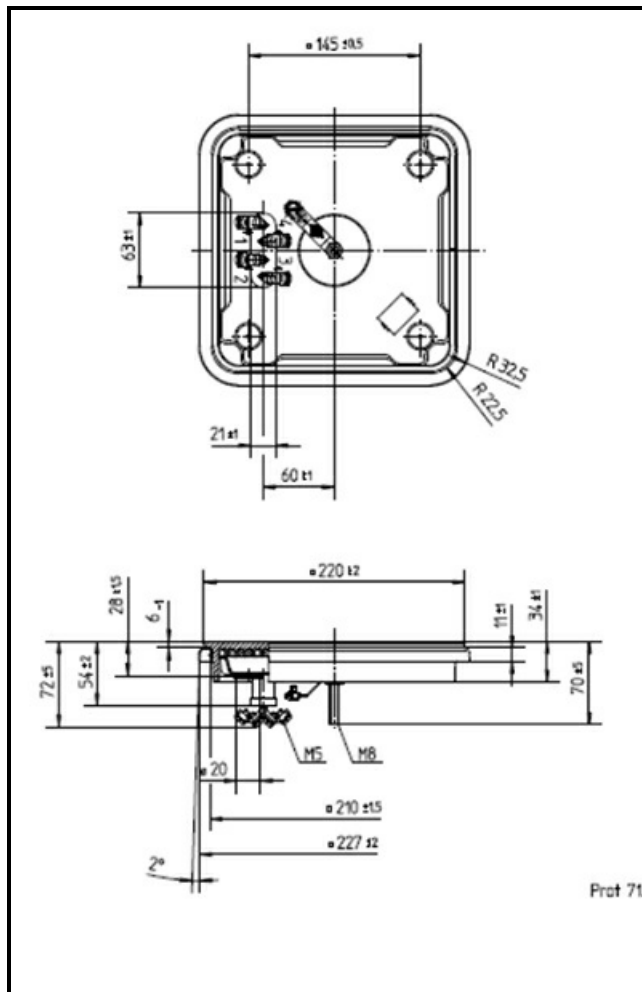

Dati tecnici

LUNGHEZZA MM	A=220mm
LARGHEZZA MM	B=220mm
KILOWATT KW	KW=2,6
WATT	WATT=2600
TRIFASE	TRIFASE/THREEPHASE
RESISTENZE A SECCO	SECCO/DRY