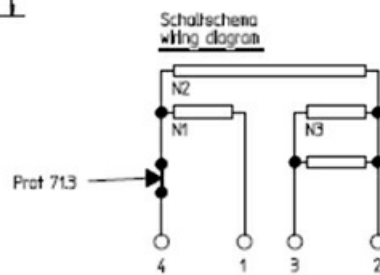

1101896

PIASTRA ELETTRICA 220x220mm 2600 W 400 V

Data: 22-12-2024

Dati tecnici

LUNGHEZZA MM	A=220mm
LARGHEZZA MM	B=220mm
KILOWATT KW	KW=2,6
WATT	WATT=2600
TRIFASE	TRIFASE/THREEPHASE
RESISTENZE A SECCO	SECCO/DRY