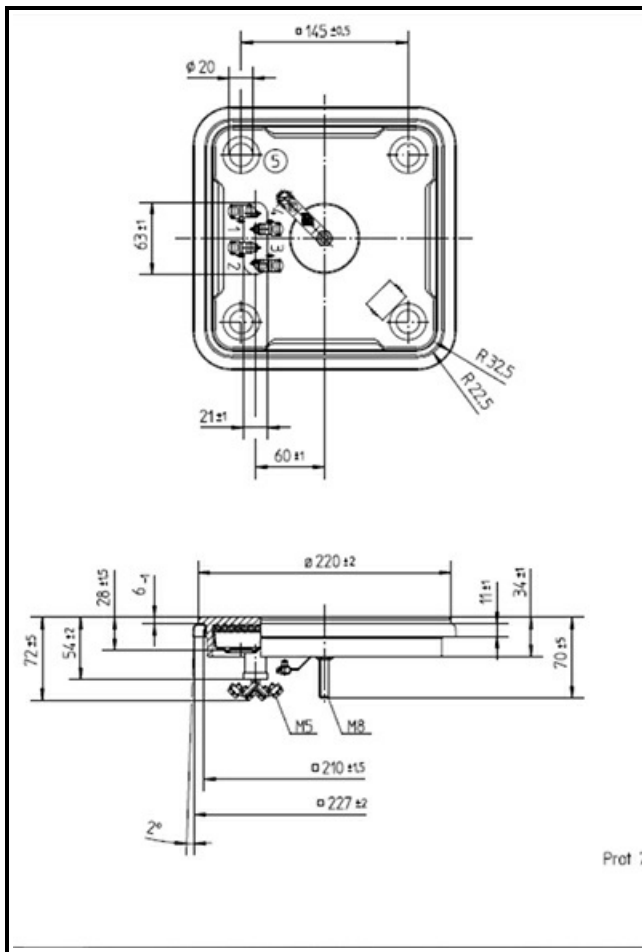

1102010

PIASTRA ELETTRICA 4000W-440V 300X300 -NAVALE-

Data: 23-02-2025

ORIGINAL
OSP
 SPARE PARTS

Dati tecnici

LUNGHEZZA MM	L=300mm
LARGHEZZA MM	P=300mm
WATT	W=4000
KILOWATT KW	KW=4
RESISTENZE A SECCO	SECCO/DRY