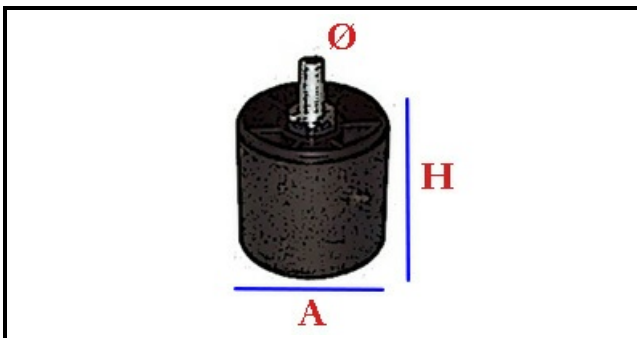

3105037

PIEDINO REGOLABILE D=47

Data: 04-03-2025

ORIGINAL
OSP
SPARE PARTS**Dati tecnici**

ALTEZZA MM	H=12mm
FILETTO MA	M10
MATERIALE	PLASTICA/PLASTIC
DIAMETRO INFERIORE	A=47mm

Codici produttore

ELFRAMO SPA