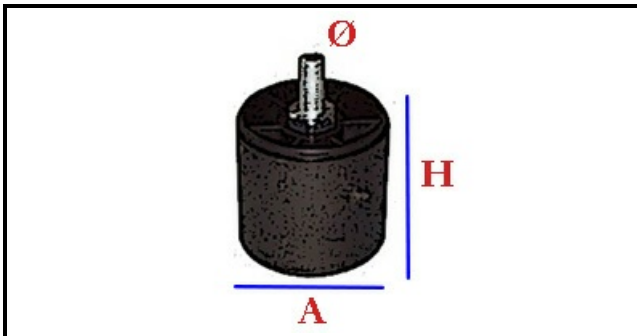

3105037

PIEDINO REGOLABILE D=47

Data: 07-04-2025

ORIGINAL
OSP
SPARE PARTS

Dati tecnici

ALTEZZA MM	H=12mm
FILETTO MA	M10
MATERIALE	PLASTICA/PLASTIC
DIAMETRO INFERIORE	A=47mm

Codici produttore

ELFRAMO SPA