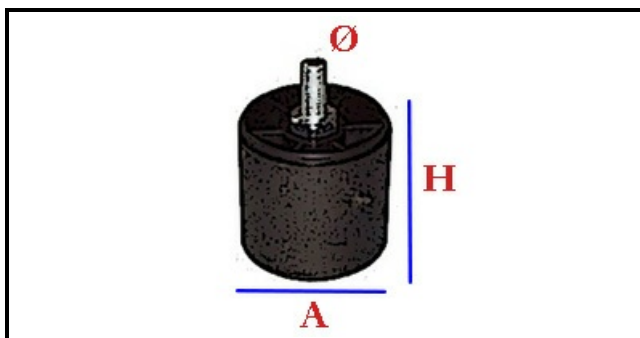

3105037

PIEDINO REGOLABILE D=47

Data: 30-01-2025

ORIGINAL
OSP
SPARE PARTS**Dati tecnici**

ALTEZZA MM	H=12mm
FILETTO MA	M10
MATERIALE	PLASTICA/PLASTIC
DIAMETRO INFERIORE	A=47mm

Codici produttore

ELFRAMO SPA