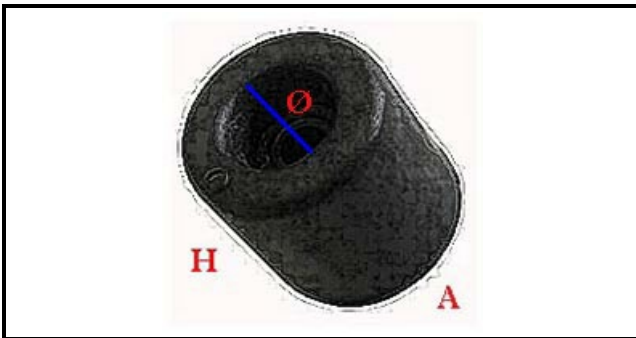

3105055

**PIEDINO**

Data: 22-11-2024

ORIGINAL  
**OSP**  
SPARE PARTS**Dati tecnici**

ALTEZZA MM	H=18mm
MATERIALE	GOMMA/RUBBER
DIAMETRO INFERIORE	A=18mm
DIAMETRO INTERNO mm	Ø=8mm

**Codici produttore**

FABA SRL