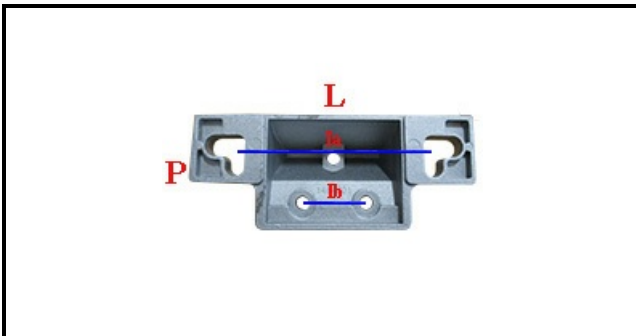

3105077

PIEDE 1484001 PER MOTORE TAGLIA 80

Data: 23-02-2025

ORIGINAL
OSP
SPARE PARTS**Dati tecnici**

LUNGHEZZA MM	L=130mm
LARGHEZZA MM	P=52mm
ALTEZZA MM	H=35mm
INTERASSE mm	Interasse a=90mm
INTERASSE mm	Interasse b=30mm