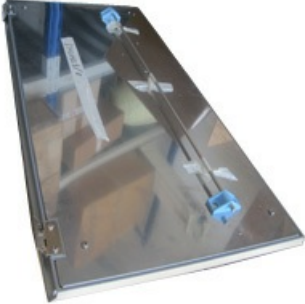

4114235

**PORTA INOX COMPLETA ICEMATIC 80KG**

Data: 24-11-2024

ORIGINAL  
**OSP**  
SPARE PARTS**Dati tecnici**

LUNGHEZZA MM	L=680mm
LARGHEZZA MM	P=345mm

**Codici produttore**

CASTEL MAC SRL
CASTEL MAC SRL