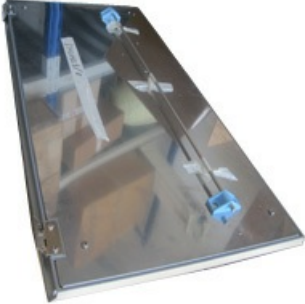

4114235

**PORTA INOX COMPLETA ICEMATIC 80KG**

Data: 14-03-2025

ORIGINAL  
**OSP**  
SPARE PARTS**Dati tecnici**

LUNGHEZZA MM	L=680mm
LARGHEZZA MM	P=345mm

**Codici produttore**

CASTEL MAC SRL
CASTEL MAC SRL