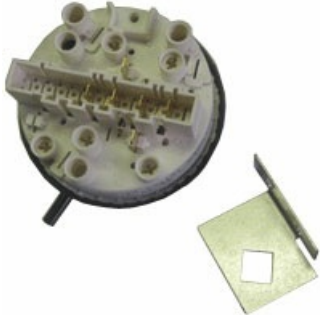

1113120

**"PRESSOSTATO; KIT; LIV. 40/15-55/35"**

Data: 06-01-2025

ORIGINAL  
**OSP**  
SPARE PARTS**Dati tecnici**

---

MONOFASE	250V
NUMERO POLI	4 FASTON 6,3 mm
LIVELLO MINIMO mm	MIN: LIV1=15mm - LIV2=35mm
LIVELLO MASSIMO mm	MAX: LIV1=40mm - LIV2=55mm
TEMPERATURA MASSIMA °	T° max= 85°