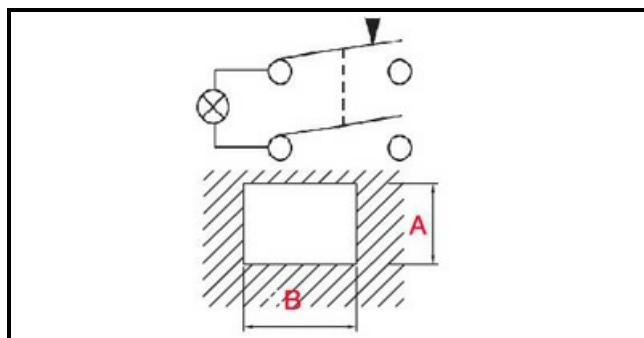

1108032

PULSANTE BIPOLARE LUMINOSO VERDE

Data: 05-04-2025

Dati tecnici

LUNGHEZZA MM	B=30mm
LARGHEZZA MM	A=22mm
MONOFASE	MONOFASE/MONOPHASE
NUMERO POLI	POLI/POLES=4