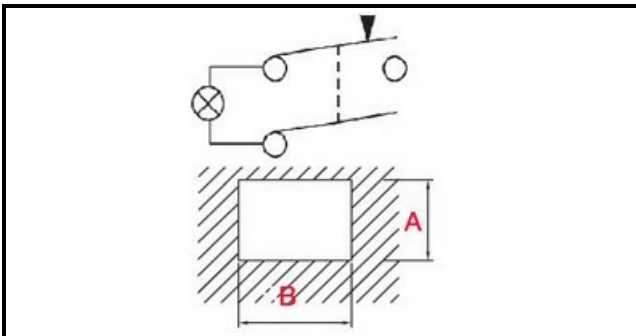

1108076

PULS.LUM.GUAI.COPRIT.GEM.ROSSA

Data: 22-01-2025

**Dati tecnici**

LUNGHEZZA MM	L=30mm
LARGHEZZA MM	P=22mm
NUMERO POLI	POLI=4
FASTON MM	faston 6,3

Codici produttore

COMENDA - ALI GROUP SRL A SOCIO UNICO