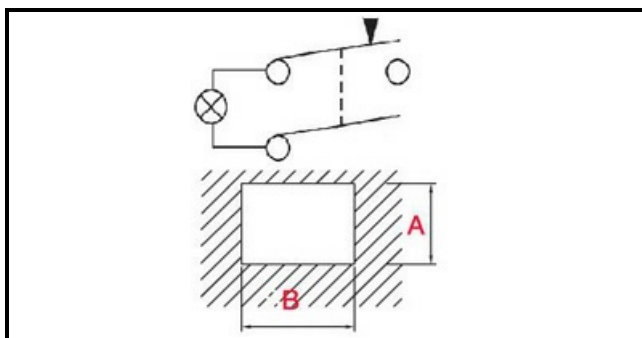

1108076

PULS.LUM.GUAI.COPRIT.GEM.ROSSA

Data: 08-04-2025

Dati tecnici

LUNGHEZZA MM	L=30mm
LARGHEZZA MM	P=22mm
NUMERO POLI	POLI=4
FASTON MM	faston 6,3

Codici produttore

COMENDA - ALI GROUP SRL A SOCIO UNICO