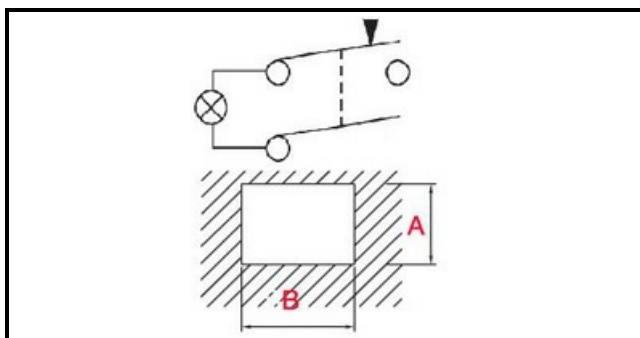

1108076

PULS.LUM.GUAI.COPRIT.GEM.ROSSA

Data: 24-11-2024

**Dati tecnici**

LUNGHEZZA MM	L=30mm
LARGHEZZA MM	P=22mm
NUMERO POLI	POLI=4
FASTON MM	faston 6,3

Codici produttore

COMENDA - ALI GROUP SRL A SOCIO UNICO