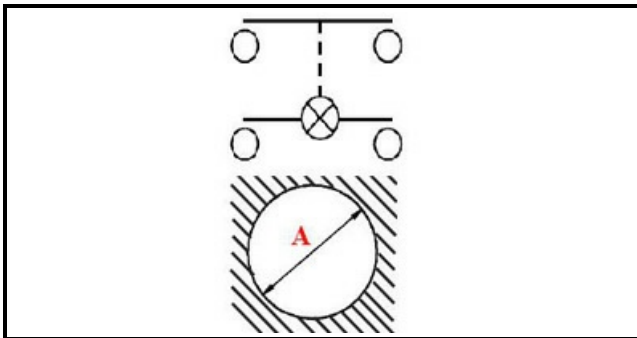

1108215

ASS. PULSANTE CARICO ACQUA (BRAS)

Data: 27-02-2025

ORIGINAL
OSP
SPARE PARTS

Dati tecnici

DIAMETRO mm	Ø=24mm
MONOFASE	VOLT=230
NUMERO POLI	POLES=4
TIPO LAMPADA	ROSSO/RED
FASTON MM	6,3mm

Codici produttore