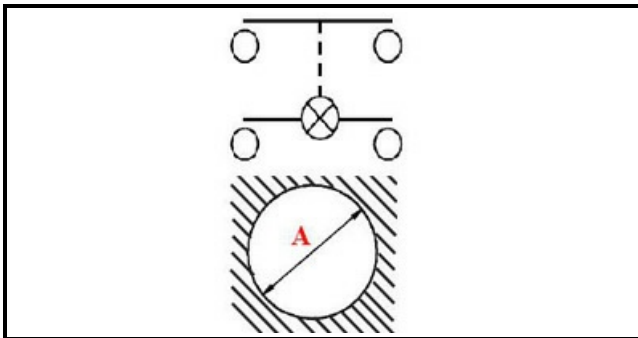

1108215

ASS. PULSANTE CARICO ACQUA (BRAS)

Data: 15-11-2024

ORIGINAL
OSP
SPARE PARTS**Dati tecnici**

DIAMETRO mm	Ø=24mm
MONOFASE	VOLT=230
NUMERO POLI	POLES=4
TIPO LAMPADA	ROSSO/RED
FASTON MM	6,3mm

Codici produttore