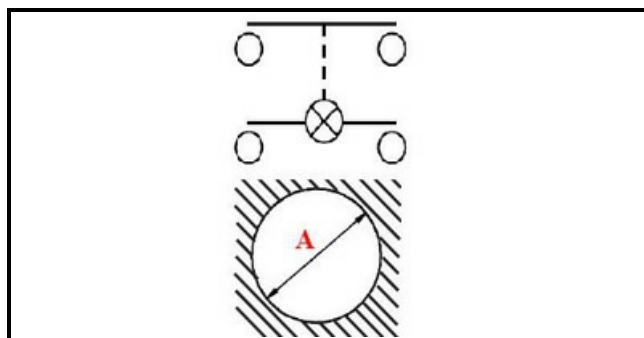

1108215

ASS. PULSANTE CARICO ACQUA (BRAS)

Data: 05-04-2025

ORIGINAL
OSP
SPARE PARTS

Dati tecnici

DIAMETRO mm	Ø=24mm
MONOFASE	VOLT=230
NUMERO POLI	POLES=4
TIPO LAMPADA	ROSSO/RED
FASTON MM	6,3mm

Codici produttore