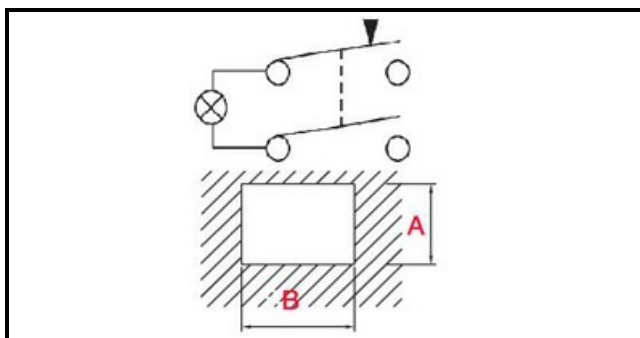

### Dati tecnici

LUNGHEZZA MM	B=30mm
LARGHEZZA MM	A=22mm
MONOFASE	MONOFASE/MONOPHASE
NUMERO POLI	POLI/POLES=4
NUMERO POSIZIONI	ROSSO/RED
FASTON MM	6MM