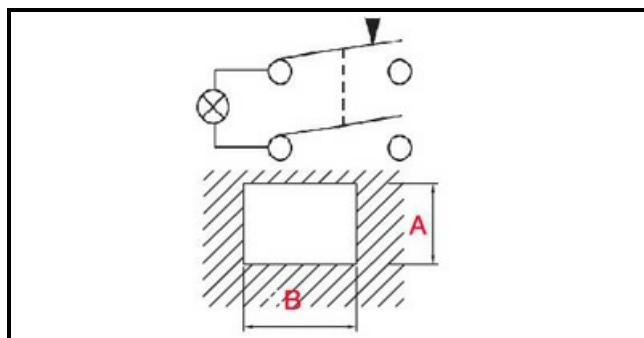

1108248

PULSANTE LUMINOSO BIPOLARE VERDE NO CORNICE

Data: 12-04-2025

Dati tecnici

| | |
|--------------|--------------------|
| LUNGHEZZA MM | B=30mm |
| LARGHEZZA MM | A=22mm |
| MONOFASE | MONOFASE/MONOPHASE |
| NUMERO POLI | POLI/POLES=4 |