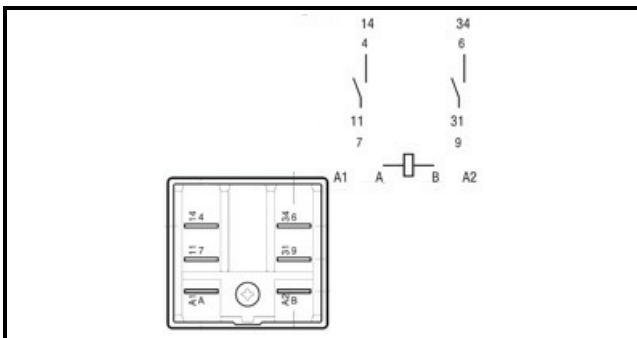

1109001

RELE' 230 16A

Data: 18-12-2024

**Dati tecnici**

AMPERE - A	16A
MONOFASE	230V
NUMERO POLI	6
FASTON MM	6,3mm

Codici produttore

ELETTROBAR EUROTEC SRL
DIHR - ALI GROUP SRL A SOCIO UNICO
SILANOS SRL
A.T.A. SRL
HOBART GmbH
LAINOX ALI GROUP SRL A SOCIO UNICO
LAMBER SRL
RANCILIO GROUP SPA CON SOCIO UNICO
SILKO ALI GROUP SRL A SOCIO UNICO
UNIVERBAR SRL A SOCIO UNICO