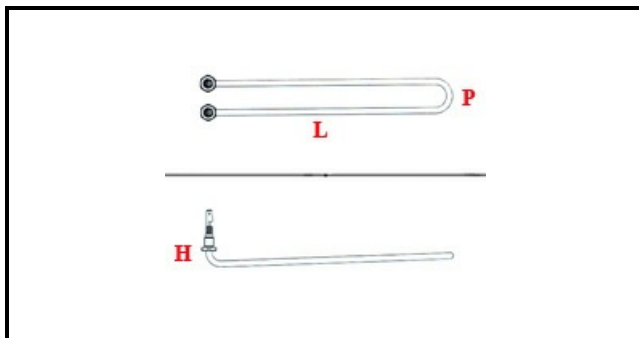

1101010

RESISTENZA 1500W/230V VASCA

Data: 30-01-2025

ORIGINAL
OSP
SPARE PARTS**Dati tecnici**

LUNGHEZZA MM	L=265mm
LARGHEZZA MM	P=30mm
ALTEZZA MM	H=60mm
NR ELEMENTI	ELEMENTI/ELEMENTS=1
DIAMETRO mm	Ø=10mm
KILOWATT KW	KW=1,5
WATT	W=1500
MONOFASE	MONOFASE/MONOPHASE
NUMERO POLI	POLI/POLES=2
GUARNIZIONE	2101378
RESISTENZE PER IMMERSIONE	IMMERSION/IMMERSIONE