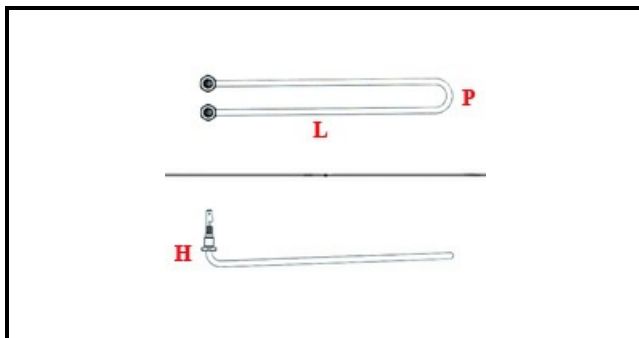

1101010

RESISTENZA 1500W/230V VASCA

Data: 23-11-2024

ORIGINAL
OSP
SPARE PARTS**Dati tecnici**

LUNGHEZZA MM	L=265mm
LARGHEZZA MM	P=30mm
ALTEZZA MM	H=60mm
NR ELEMENTI	ELEMENTI/ELEMENTS=1
DIAMETRO mm	Ø=10mm
KILOWATT KW	KW=1,5
WATT	W=1500
MONOFASE	MONOFASE/MONOPHASE
NUMERO POLI	POLI/POLES=2
GUARNIZIONE	2101378
RESISTENZE PER IMMERSIONE	IMMERSION/IMMERSIONE