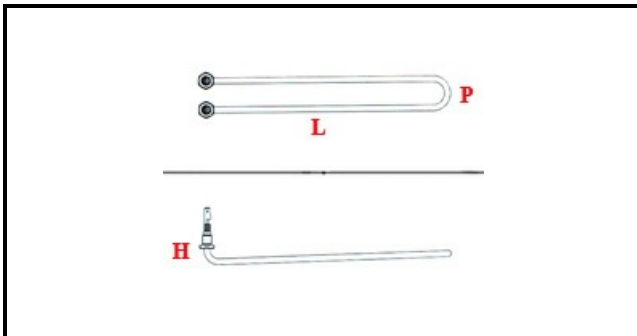

1101010

RESISTENZA 1500W/230V VASCA

Data: 06-04-2025

ORIGINAL
OSP
SPARE PARTS

Dati tecnici

LUNGHEZZA MM	L=265mm
LARGHEZZA MM	P=30mm
ALTEZZA MM	H=60mm
NR ELEMENTI	ELEMENTI/ELEMENTS=1
DIAMETRO mm	Ø=10mm
KILOWATT KW	KW=1,5
WATT	W=1500
MONOFASE	MONOFASE/MONOPHASE
NUMERO POLI	POLI/POLES=2
GUARNIZIONE	2101378
RESISTENZE PER IMMERSIONE	IMMERSION/IMMERSIONE