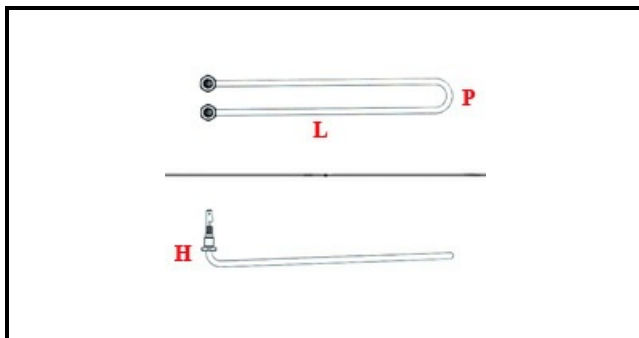

1101010

RESISTENZA 1500W/230V VASCA

Data: 04-03-2025

ORIGINAL
OSP
SPARE PARTS**Dati tecnici**

LUNGHEZZA MM	L=265mm
LARGHEZZA MM	P=30mm
ALTEZZA MM	H=60mm
NR ELEMENTI	ELEMENTI/ELEMENTS=1
DIAMETRO mm	Ø=10mm
KILOWATT KW	KW=1,5
WATT	W=1500
MONOFASE	MONOFASE/MONOPHASE
NUMERO POLI	POLI/POLES=2
GUARNIZIONE	2101378
RESISTENZE PER IMMERSIONE	IMMERSION/IMMERSIONE