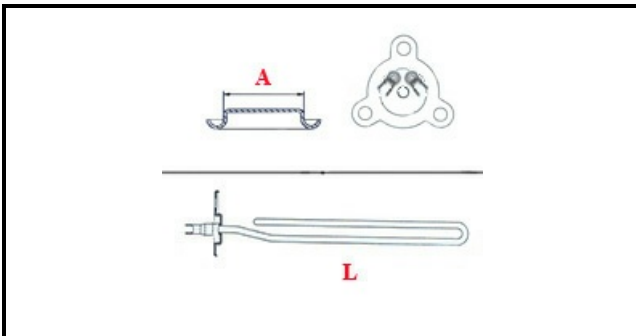

## Dati tecnici

|                              |                                       |
|------------------------------|---------------------------------------|
| LUNGHEZZA MM                 | L=290mm                               |
| NR ELEMENTI                  | ELEMENTI/ELEMENTS=1                   |
| FLANGIA TRIANGOLARE          | TRIANGOLARE/TRIANGULAR<br>FLANGE=37mm |
| DIAMETRO mm                  | A=37mm                                |
| KILOWATT KW                  | KW=2,6                                |
| WATT                         | W=2600                                |
| MONOFASE                     | MONOFASE/MONOPHASE                    |
| NUMERO POLI                  | POLI/POLES=2                          |
| FORI NUMERO                  | FORI/HOLES=3                          |
| GUARNIZIONE                  | 2101031                               |
| RESISTENZE PER<br>IMMERSIONE | IMMERSIONE/IMMERSION                  |