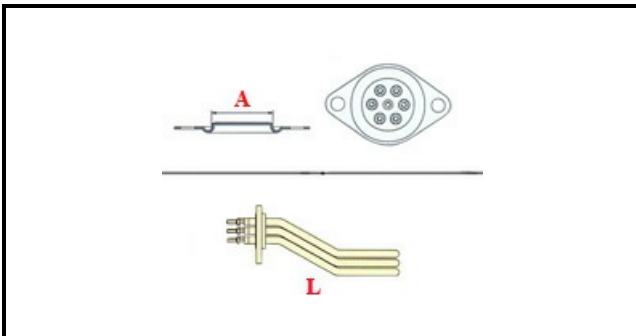

1101036

RESISTENZA WEGA/ASTORIA 2GR 2600W

Data: 22-12-2024

**Dati tecnici**

LUNGHEZZA MM	L=340mm
NR ELEMENTI	ELEMENTI/ELEMENTS=3
FLANGIA TONDA	TONDA/ROUND FLANGE=42mm
DIAMETRO mm	A=42mm
KILOWATT KW	KW=2,6
WATT	W=2600
TRIFASE	TRIFASE/THREEPHASE
NUMERO POLI	POLI/POLES=6
FORI NUMERO	FORI/HOLES=2
GUARNIZIONE	2102130
RESISTENZE PER IMMERSIONE	IMMERSIONE/IMMERSION