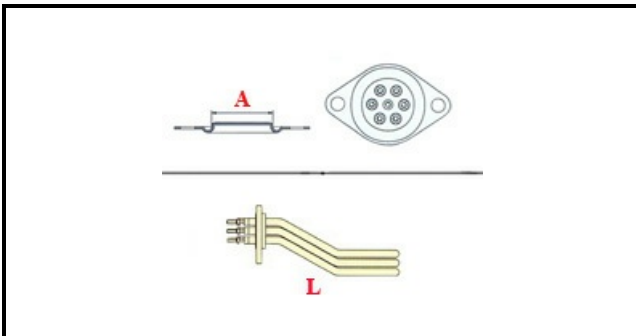

1101036

RESISTENZA WEGA/ASTORIA 2GR 2600W

Data: 15-11-2024

**Dati tecnici**

LUNGHEZZA MM	L=340mm
NR ELEMENTI	ELEMENTI/ELEMENTS=3
FLANGIA TONDA	TONDA/ROUND FLANGE=42mm
DIAMETRO mm	A=42mm
KILOWATT KW	KW=2,6
WATT	W=2600
TRIFASE	TRIFASE/THREEPHASE
NUMERO POLI	POLI/POLES=6
FORI NUMERO	FORI/HOLES=2
GUARNIZIONE	2102130
RESISTENZE PER IMMERSIONE	IMMERSIONE/IMMERSION