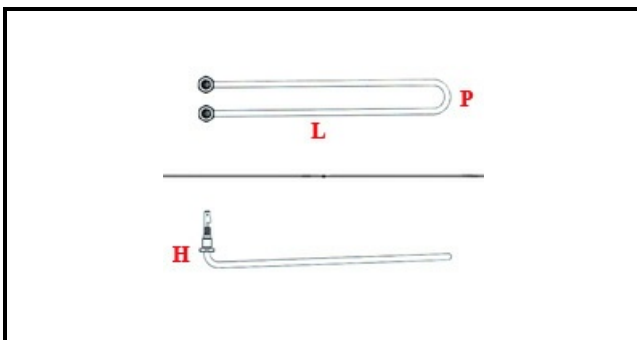

1101073

RESISTENZA VASCA IME 2500W

Data: 22-01-2025

ORIGINAL
OSP
SPARE PARTS**Dati tecnici**

LUNGHEZZA MM	L=450mm
LARGHEZZA MM	P=52mm
ALTEZZA MM	H=43mm
NR ELEMENTI	ELEMENTI/ELEMENTS=1
DIAMETRO mm	Ø=12 mm
KILOWATT KW	KW=2,5
WATT	WATT=2500
MONOFASE	MONOFASE/MONOPHASE
NUMERO POLI	POLI/POLES=2
GUARNIZIONE	2101007
RESISTENZE PER IMMERSIONE	IMMERSIONE/IMMERSION