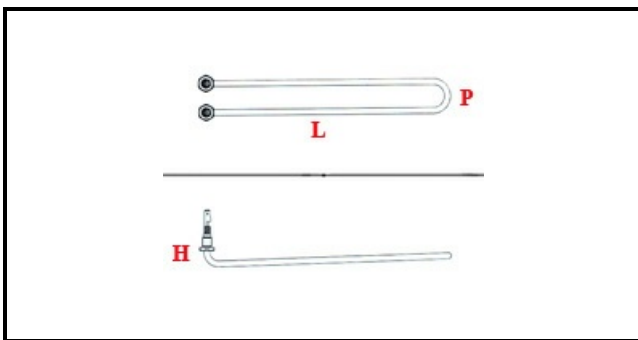

1101073

RESISTENZA VASCA IME 2500W

Data: 06-04-2025

ORIGINAL
OSP
SPARE PARTS

Dati tecnici

LUNGHEZZA MM	L=450mm
LARGHEZZA MM	P=52mm
ALTEZZA MM	H=43mm
NR ELEMENTI	ELEMENTI/ELEMENTS=1
DIAMETRO mm	Ø=12 mm
KILOWATT KW	KW=2,5
WATT	WATT=2500
MONOFASE	MONOFASE/MONOPHASE
NUMERO POLI	POLI/POLES=2
GUARNIZIONE	2101007
RESISTENZE PER IMMERSIONE	IMMERSIONE/IMMERSION