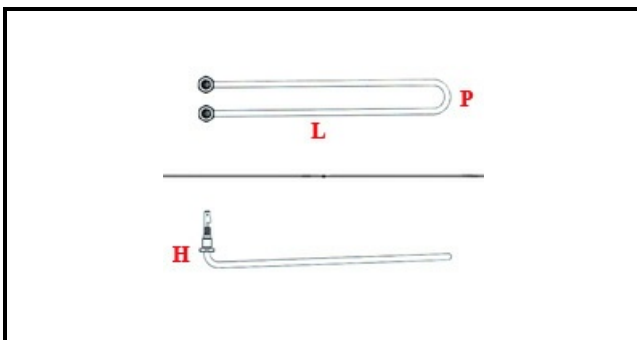

1101073

RESISTENZA VASCA IME 2500W

Data: 24-11-2024

ORIGINAL
OSP
SPARE PARTS**Dati tecnici**

LUNGHEZZA MM	L=450mm
LARGHEZZA MM	P=52mm
ALTEZZA MM	H=43mm
NR ELEMENTI	ELEMENTI/ELEMENTS=1
DIAMETRO mm	Ø=12 mm
KILOWATT KW	KW=2,5
WATT	WATT=2500
MONOFASE	MONOFASE/MONOPHASE
NUMERO POLI	POLI/POLES=2
GUARNIZIONE	2101007
RESISTENZE PER IMMERSIONE	IMMERSIONE/IMMERSION