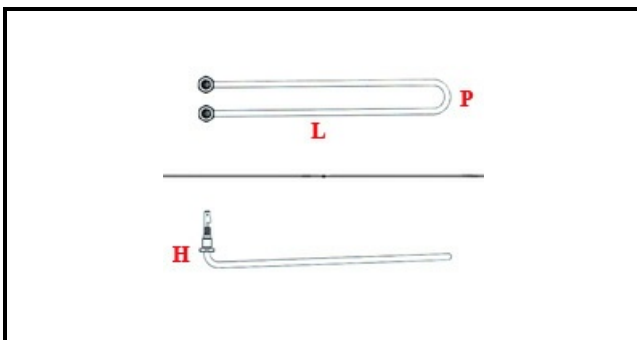

1101073

RESISTENZA VASCA IME 2500W

Data: 23-02-2025

ORIGINAL
OSP
SPARE PARTS**Dati tecnici**

| | |
|---------------------------|----------------------|
| LUNGHEZZA MM | L=450mm |
| LARGHEZZA MM | P=52mm |
| ALTEZZA MM | H=43mm |
| NR ELEMENTI | ELEMENTI/ELEMENTS=1 |
| DIAMETRO mm | Ø=12 mm |
| KILOWATT KW | KW=2,5 |
| WATT | WATT=2500 |
| MONOFASE | MONOFASE/MONOPHASE |
| NUMERO POLI | POLI/POLES=2 |
| GUARNIZIONE | 2101007 |
| RESISTENZE PER IMMERSIONE | IMMERSIONE/IMMERSION |