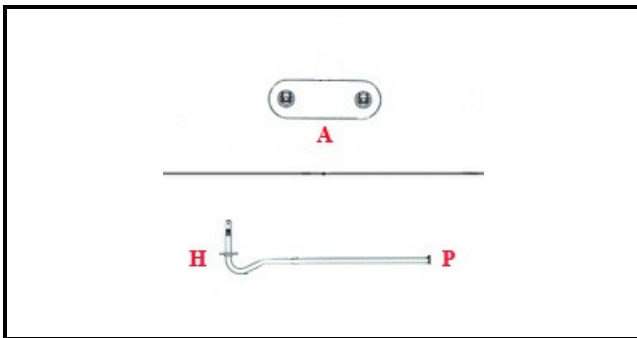

### Dati tecnici

LUNGHEZZA MM	L=165mm
LARGHEZZA MM	P=45mm
ALTEZZA MM	H=70mm
NR ELEMENTI	ELEMENTI/ELEMENTS=1
DIAMETRO mm	A=50X27mm
KILOWATT KW	KW=0,6
WATT	WATT=600
MONOFASE	MONOFASE/MONOPHASE
NUMERO POLI	POLI/POLES=2
GUARNIZIONE	2101733
RESISTENZE PER IMMERSIONE	IMMERSIONE/IMMERSION