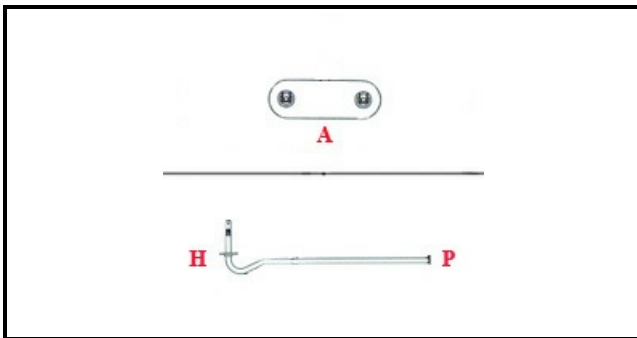

1101075

RESIST. VASCA 600W ELETTROBAR

Data: 21-11-2024

Dati tecnici

LUNGHEZZA MM	L=165mm
LARGHEZZA MM	P=45mm
ALTEZZA MM	H=70mm
NR ELEMENTI	ELEMENTI/ELEMENTS=1
DIAMETRO mm	A=50X27mm
KILOWATT KW	KW=0,6
WATT	WATT=600
MONOFASE	MONOFASE/MONOPHASE
NUMERO POLI	POLI/POLES=2
GUARNIZIONE	2101733
RESISTENZE PER IMMERSIONE	IMMERSIONE/IMMERSION