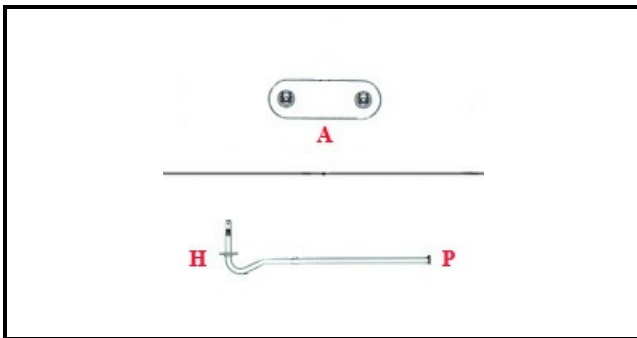

1101075

RESIST. VASCA 600W ELETTROBAR

Data: 27-02-2025

**Dati tecnici**

| | |
|---------------------------|----------------------|
| LUNGHEZZA MM | L=165mm |
| LARGHEZZA MM | P=45mm |
| ALTEZZA MM | H=70mm |
| NR ELEMENTI | ELEMENTI/ELEMENTS=1 |
| DIAMETRO mm | A=50X27mm |
| KILOWATT KW | KW=0,6 |
| WATT | WATT=600 |
| MONOFASE | MONOFASE/MONOPHASE |
| NUMERO POLI | POLI/POLES=2 |
| GUARNIZIONE | 2101733 |
| RESISTENZE PER IMMERSIONE | IMMERSIONE/IMMERSION |