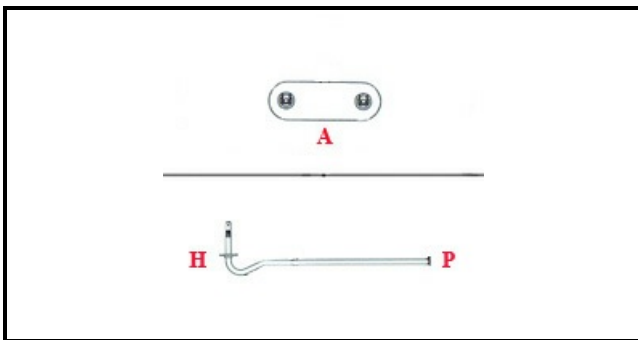

1101075

RESIST. VASCA 600W ELETTROBAR

Data: 06-04-2025

Dati tecnici

LUNGHEZZA MM	L=165mm
LARGHEZZA MM	P=45mm
ALTEZZA MM	H=70mm
NR ELEMENTI	ELEMENTI/ELEMENTS=1
DIAMETRO mm	A=50X27mm
KILOWATT KW	KW=0,6
WATT	WATT=600
MONOFASE	MONOFASE/MONOPHASE
NUMERO POLI	POLI/POLES=2
GUARNIZIONE	2101733
RESISTENZE PER IMMERSIONE	IMMERSIONE/IMMERSION