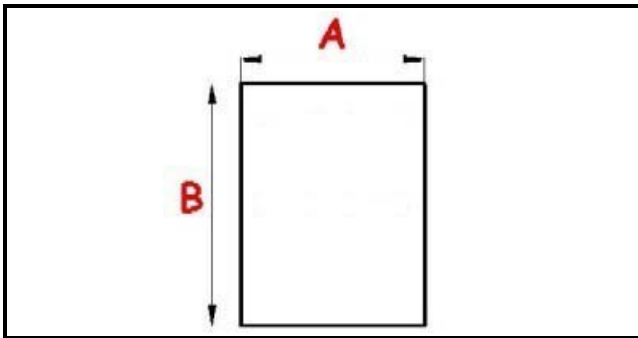

1101084

RESISTENZA ADESIVA 1000W 240V 32094 275X400MM

Data: 01-04-2025

ORIGINAL
OSP
SPARE PARTS

Dati tecnici

LUNGHEZZA MM	A=275mm
LARGHEZZA MM	B=400mm
NR ELEMENTI	ELEMENTI/ELEMENTS=1
KILOWATT KW	KW=1
WATT	WATT=1000
MONOFASE	MONOFASE/MONOPHASE
NUMERO POLI	POLI/POLES=2
RESISTENZE A SECCO	SECCO/DRY