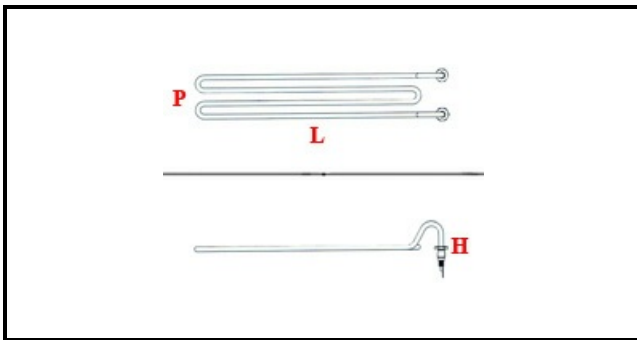

1101085

RESISTENZA VASCA 2050W/220V

Data: 04-03-2025

**Dati tecnici**

LUNGHEZZA MM	L=300mm
LARGHEZZA MM	P=90mm
ALTEZZA MM	H=40mm
NR ELEMENTI	ELEMENTI/ELEMENTS=1
DIAMETRO mm	Ø= 10mm
KILOWATT KW	KW=2,05
WATT	WATT=2050
MONOFASE	MONOFASE/MONOPHASE
NUMERO POLI	POLI/POLES=2
GUARNIZIONE	2101378