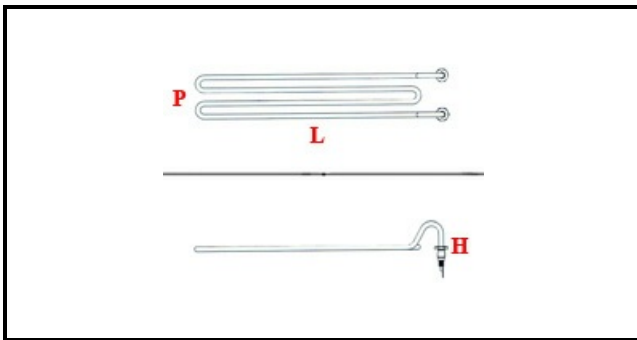

1101085

**RESISTENZA VASCA 2050W/220V**

Data: 31-01-2025

**Dati tecnici**

LUNGHEZZA MM	L=300mm
LARGHEZZA MM	P=90mm
ALTEZZA MM	H=40mm
NR ELEMENTI	ELEMENTI/ELEMENTS=1
DIAMETRO mm	Ø= 10mm
KILOWATT KW	KW=2,05
WATT	WATT=2050
MONOFASE	MONOFASE/MONOPHASE
NUMERO POLI	POLI/POLES=2
GUARNIZIONE	2101378