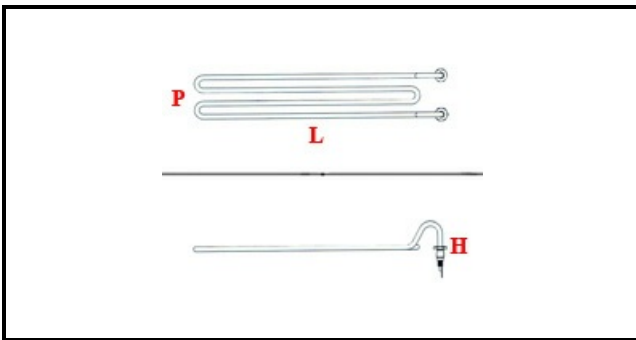

1101085

RESISTENZA VASCA 2050W/220V

Data: 24-11-2024

**Dati tecnici**

LUNGHEZZA MM	L=300mm
LARGHEZZA MM	P=90mm
ALTEZZA MM	H=40mm
NR ELEMENTI	ELEMENTI/ELEMENTS=1
DIAMETRO mm	Ø= 10mm
KILOWATT KW	KW=2,05
WATT	WATT=2050
MONOFASE	MONOFASE/MONOPHASE
NUMERO POLI	POLI/POLES=2
GUARNIZIONE	2101378