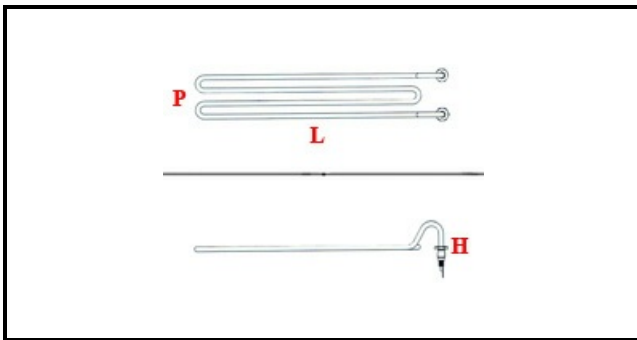

1101085

RESISTENZA VASCA 2050W/220V

Data: 29-12-2024

**Dati tecnici**

LUNGHEZZA MM	L=300mm
LARGHEZZA MM	P=90mm
ALTEZZA MM	H=40mm
NR ELEMENTI	ELEMENTI/ELEMENTS=1
DIAMETRO mm	Ø= 10mm
KILOWATT KW	KW=2,05
WATT	WATT=2050
MONOFASE	MONOFASE/MONOPHASE
NUMERO POLI	POLI/POLES=2
GUARNIZIONE	2101378