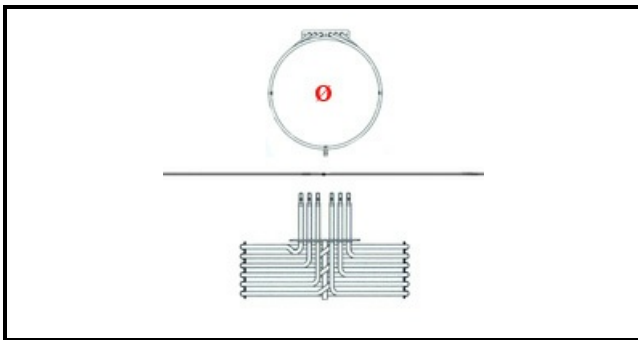

1101097

RESISTENZA EL.TRIFASE CIRCOLARE 7500W

Data: 06-04-2025

ORIGINAL
OSP
SPARE PARTS

Dati tecnici

LUNGHEZZA MM	L=287mm
ALTEZZA MM	H=173mm
NR ELEMENTI	ELEMENTI/ELEMENTS=3
FLANGIA RETTANGOLARE/QUADRA	RETTANGOLARE/SQUARE FLANGE=140X22mm
DIAMETRO ESTERNO mm	Ø=265mm
KILOWATT KW	KW=7,5
WATT	WATT=7500
TRIFASE	TRIFASE/THREEPHASE
NUMERO POLI	POLI/POLES=6
RESISTENZE A SECCO	SECCO/DRY
DIAMETRO INTERNO mm	Ø=248mm