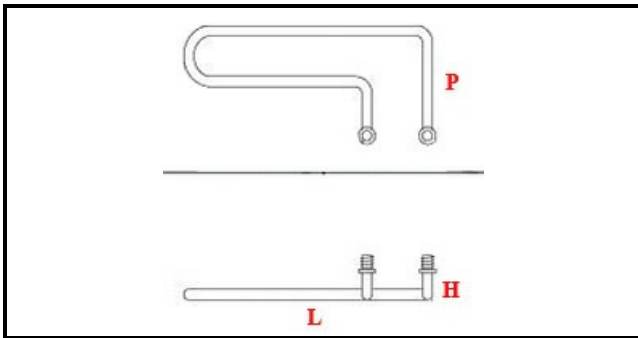

1101100

RESIST.VASCA.1500W 230V LAVABIC

Data: 05-04-2025

Dati tecnici

LUNGHEZZA MM	L=300mm
LARGHEZZA MM	P=120mm
ALTEZZA MM	H=20mm
NR ELEMENTI	ELEMENTI/ELEMENTS=1
DIAMETRO mm	Ø=9mm
KILOWATT KW	KW=1,5
WATT	WATT=1500
MONOFASE	MONOFASE/MONOPHASE
NUMERO POLI	POLI/POLES=2
GUARNIZIONE	2101378
RESISTENZE PER IMMERSIONE	IMMERSIONE/IMMERSION