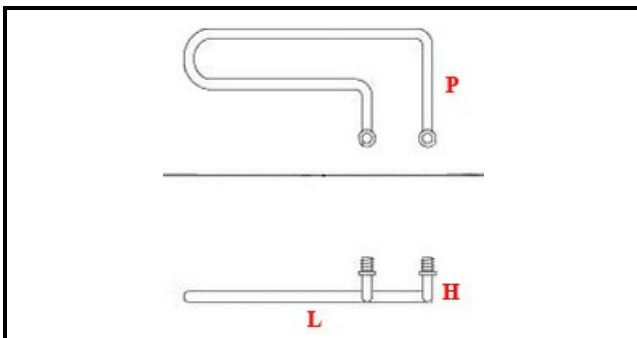

1101100

RESIST.VASCA.1500W 230V LAVABIC

Data: 21-11-2024

**Dati tecnici**

LUNGHEZZA MM	L=300mm
LARGHEZZA MM	P=120mm
ALTEZZA MM	H=20mm
NR ELEMENTI	ELEMENTI/ELEMENTS=1
DIAMETRO mm	Ø=9mm
KILOWATT KW	KW=1,5
WATT	WATT=1500
MONOFASE	MONOFASE/MONOPHASE
NUMERO POLI	POLI/POLES=2
GUARNIZIONE	2101378
RESISTENZE PER IMMERSIONE	IMMERSIONE/IMMERSION