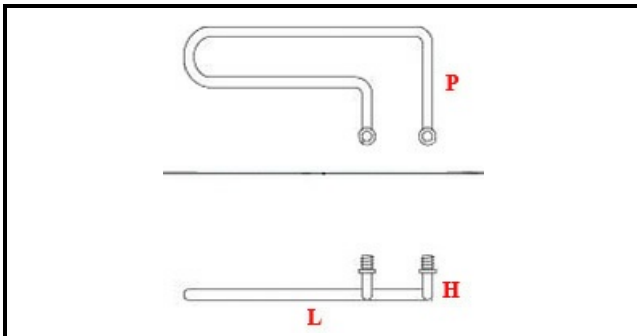

1101100

RESIST.VASCA.1500W 230V LAVABIC

Data: 22-12-2024

**Dati tecnici**

LUNGHEZZA MM	L=300mm
LARGHEZZA MM	P=120mm
ALTEZZA MM	H=20mm
NR ELEMENTI	ELEMENTI/ELEMENTS=1
DIAMETRO mm	Ø=9mm
KILOWATT KW	KW=1,5
WATT	WATT=1500
MONOFASE	MONOFASE/MONOPHASE
NUMERO POLI	POLI/POLES=2
GUARNIZIONE	2101378
RESISTENZE PER IMMERSIONE	IMMERSIONE/IMMERSION