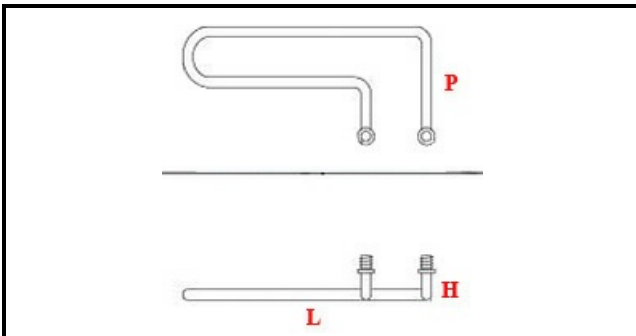

1101100

**RESIST.VASCA.1500W 230V LAVABIC**

Data: 04-03-2025

**Dati tecnici**

LUNGHEZZA MM	L=300mm
LARGHEZZA MM	P=120mm
ALTEZZA MM	H=20mm
NR ELEMENTI	ELEMENTI/ELEMENTS=1
DIAMETRO mm	Ø=9mm
KILOWATT KW	KW=1,5
WATT	WATT=1500
MONOFASE	MONOFASE/MONOPHASE
NUMERO POLI	POLI/POLES=2
GUARNIZIONE	2101378
RESISTENZE PER IMMERSIONE	IMMERSIONE/IMMERSION