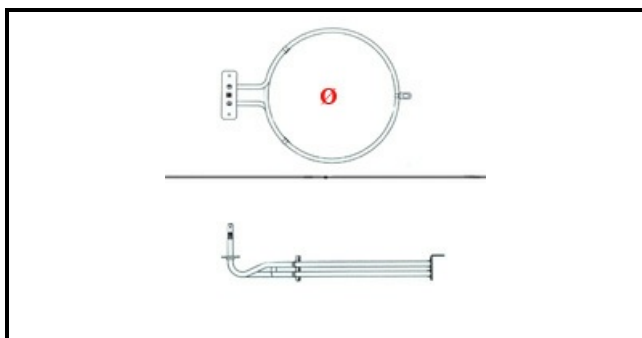

1101107

**RESISTENZA FORNO 220V 054843 2500W**

Data: 15-11-2024

ORIGINAL  
**OSP**  
SPARE PARTS**Dati tecnici**

LUNGHEZZA MM	L=245mm
ALTEZZA MM	H=93mm
NR ELEMENTI	ELEMENTI/ELEMENTS=1
FLANGIA RETTANGOLARE/QUADRA	RETTANGOLARE/SQUARE FLANGE=70X22
DIAMETRO ESTERNO mm	Ø=195mm
KILOWATT KW	KW=2,5
WATT	WATT=2500
MONOFASE	MONOFASE/MONOPHASE
NUMERO POLI	POLI/POLES=2
RESISTENZE A SECCO	SECCO/DRY
DIAMETRO INTERNO mm	Ø=175mm