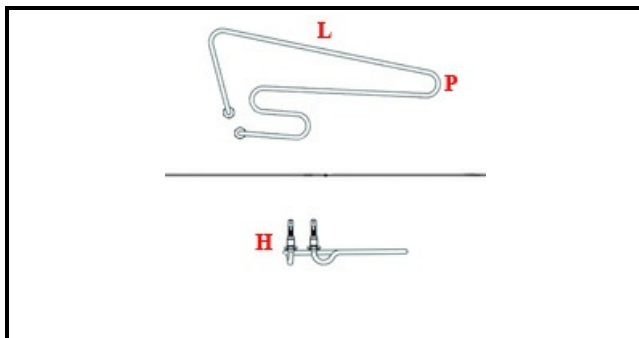

1101124

"RESISTENZA VASCA; 230V 2000W"

Data: 23-02-2025

ORIGINAL
OSP
SPARE PARTS**Dati tecnici**

LUNGHEZZA MM	L=350mm
LARGHEZZA MM	P=140mm
ALTEZZA MM	H=60mm
NR ELEMENTI	ELEMENTI/ELEMENTS=1
DIAMETRO mm	Ø=8mm
KILOWATT KW	KW=2
WATT	WATT=2000
MONOFASE	MONOFASE/MONOPHASE
NUMERO POLI	POLI/POLES=2
GUARNIZIONE	2101378
RESISTENZE PER IMMERSIONE	IMMERSIONE/IMMERSION