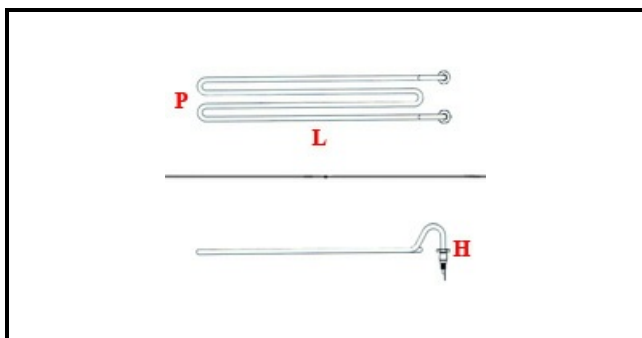

1101148

RESISTENZA VASCA 2700W 220V 3200W 240V 22/44/50

Data: 07-04-2025

ORIGINAL
OSP
SPARE PARTS

Dati tecnici

LUNGHEZZA MM	L=380mm
LARGHEZZA MM	P=77mm
ALTEZZA MM	H=25mm
NR ELEMENTI	ELEMENTI/ELEMENTS=1
DIAMETRO mm	Ø=10mm
KILOWATT KW	KW=3,2
WATT	WATT=3200
MONOFASE	MONOFASE/MONOPHASE
NUMERO POLI	POLI/POLES=2
GUARNIZIONE	2101378
RESISTENZE PER IMMERSIONE	IMMERSIONE/IMMERSION