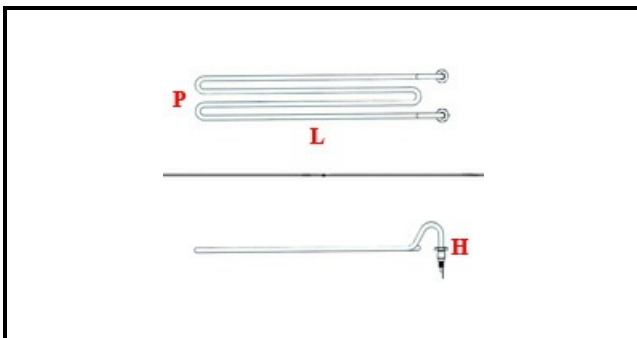

1101148

RESISTENZA VASCA 2700W 220V 3200W 240V 22/44/50

Data: 23-02-2025

ORIGINAL
OSP
SPARE PARTS**Dati tecnici**

LUNGHEZZA MM	L=380mm
LARGHEZZA MM	P=77mm
ALTEZZA MM	H=25mm
NR ELEMENTI	ELEMENTI/ELEMENTS=1
DIAMETRO mm	Ø=10mm
KILOWATT KW	KW=3,2
WATT	WATT=3200
MONOFASE	MONOFASE/MONOPHASE
NUMERO POLI	POLI/POLES=2
GUARNIZIONE	2101378
RESISTENZE PER IMMERSIONE	IMMERSIONE/IMMERSION