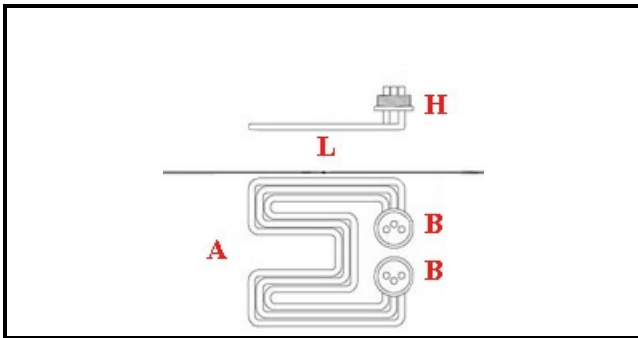

1101161

RESISTENZA 4800W 220V A.PO

Data: 13-04-2025

ORIGINAL
OSP
SPARE PARTS

Dati tecnici

LUNGHEZZA MM	L=410mm
LARGHEZZA MM	A=417mm
ALTEZZA MM	H=19mm
NR ELEMENTI	ELEMENTI/ELEMENTS=1
DIAMETRO mm	B=1" 1/4
KILOWATT KW	KW=4,8
WATT	WATT=4800
MONOFASE	MONOFASE/MONOPHASE
NUMERO POLI	POLI/POLES=2
RESISTENZE A SECCO	SECCO/DRY