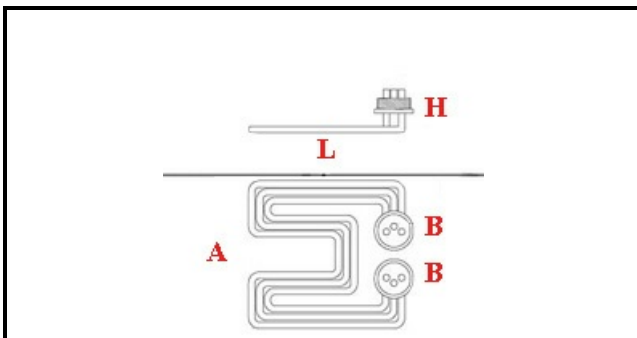

1101161

RESISTENZA 4800W 220V A.PO

Data: 22-12-2024

ORIGINAL
OSP
SPARE PARTS**Dati tecnici**

| | |
|--------------------|---------------------|
| LUNGHEZZA MM | L=410mm |
| LARGHEZZA MM | A=417mm |
| ALTEZZA MM | H=19mm |
| NR ELEMENTI | ELEMENTI/ELEMENTS=1 |
| DIAMETRO mm | B=1"1/4 |
| KILOWATT KW | KW=4,8 |
| WATT | WATT=4800 |
| MONOFASE | MONOFASE/MONOPHASE |
| NUMERO POLI | POLI/POLES=2 |
| RESISTENZE A SECCO | SECCO/DRY |