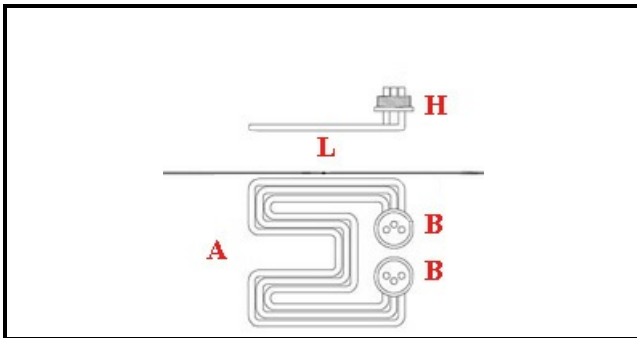

1101161

RESISTENZA 4800W 220V A.PO

Data: 13-03-2025

ORIGINAL
OSP
SPARE PARTS**Dati tecnici**

LUNGHEZZA MM	L=410mm
LARGHEZZA MM	A=417mm
ALTEZZA MM	H=19mm
NR ELEMENTI	ELEMENTI/ELEMENTS=1
DIAMETRO mm	B=1"1/4
KILOWATT KW	KW=4,8
WATT	WATT=4800
MONOFASE	MONOFASE/MONOPHASE
NUMERO POLI	POLI/POLES=2
RESISTENZE A SECCO	SECCO/DRY